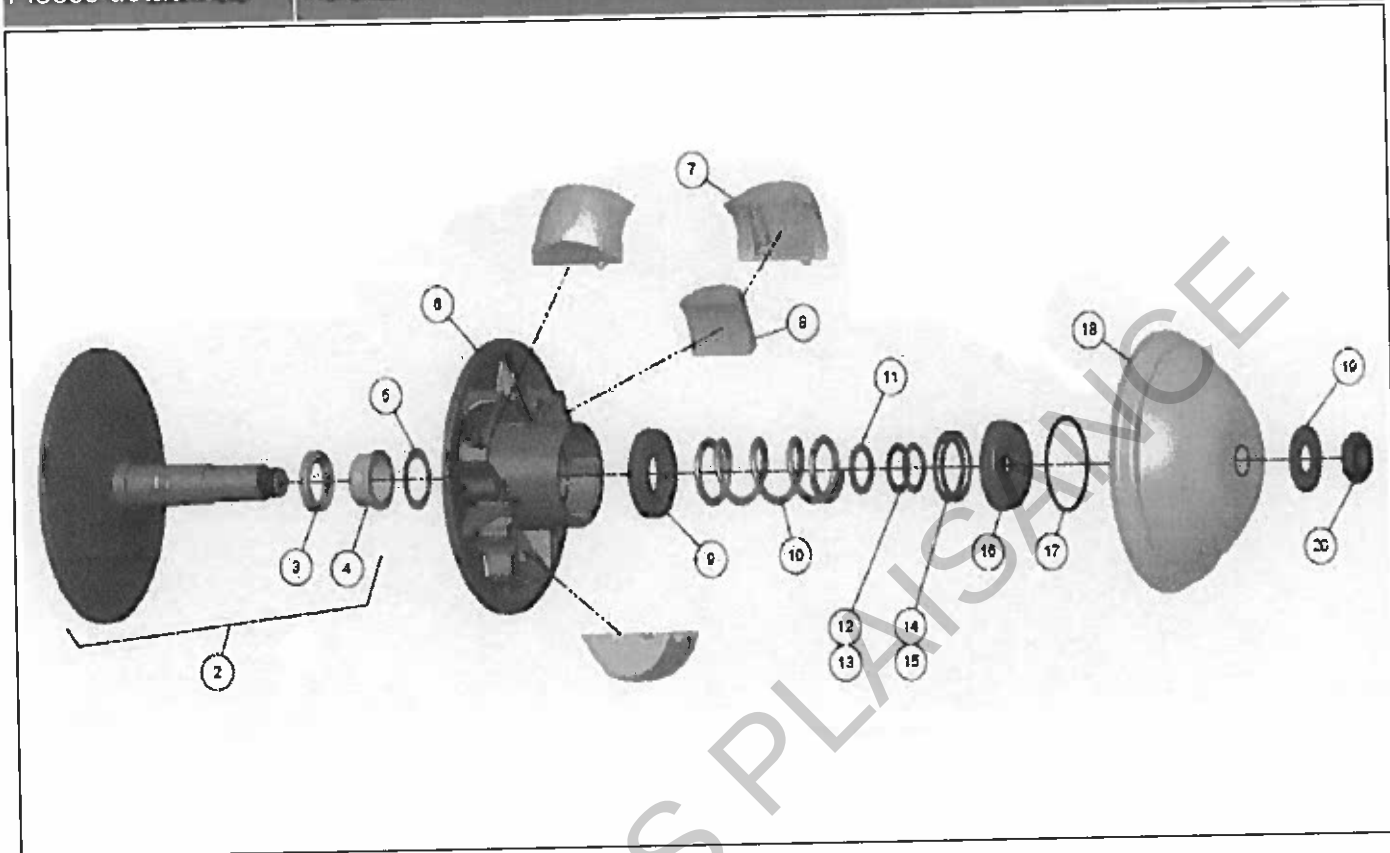

Pièces détachées

Variateur

Rep	Référence	Description	Qté	Remarques
2	3MDP001A	FLASQUE FIXE	1	
3	3WP002	ROULEMENT POULIE MOTRICE	1	
4	3MDP002A	BAGUE	1	
5	3WP004	RONDELLE DE BAGUE	1	
6	3MDP005	FLASQUE COULISSANT	3	
7	3AAP008	BLOC	3	
8	3MDP007A	MASSELOTE 250gr	1	
9	3WP009	PALIER INFERIEUR	1	
10	3MDP010A	RESSORT	1	
11	3WP014B	CALE DE COURROIE	1	
12	3WP014A	ESPACEUR DE COURROIE épaisseur 1	1	
13	3WP014	ESPACEUR DE COURROIE épaisseur 0.5	1	
14	3FP11	ESPACEUR D'AJUSTEMENT épais. 1.2	X	
15	3FP11B	ESPACEUR D'AJUSTEMENT épais. 0.6	X	
16	3WP012	PALIER SUPERIEUR VARIATEUR	1	
17	3FP13	CIRCLIPS	1	
18	3MDP015A	CAPUCHON	1	
19	3HP16	RONDELLE EPAISSEUR DIAMETRE 20	1	
20	3HP17	DEMI-ECROU M20	1	