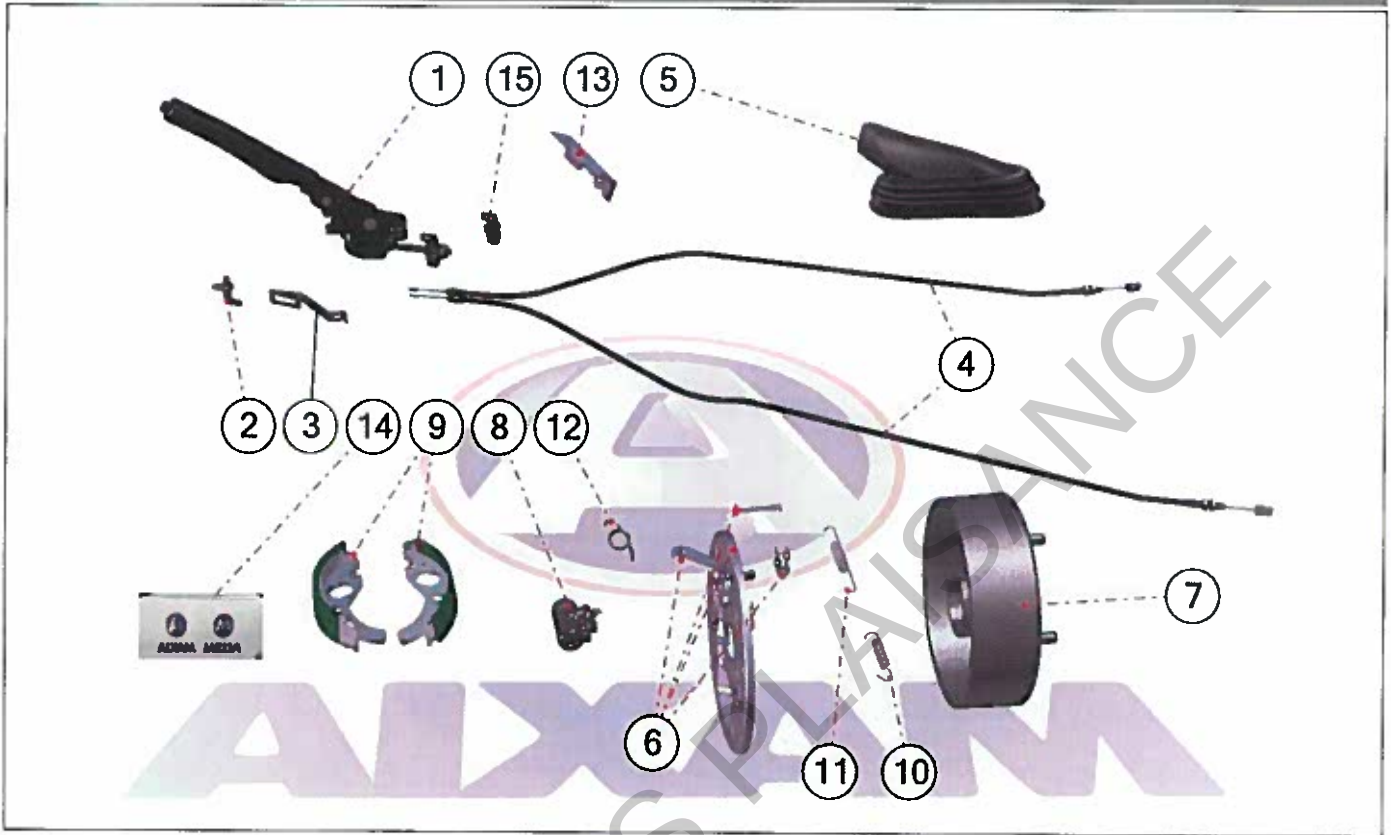

Pièces détachées *Frein à main*

Rep	Référence	Description	Qte	Remarques
1	6MB001	LEVIER FREIN A MAIN	1	
2	8K002A	INTER FREIN A MAIN N/M (RUPTEUR)	1	
3	6K004A	SUPPORT INTER FREIN A MAIN N/M	1	
4	6AP002	CABLE DE FREIN A MAIN LONG	2	
5	6K003	SOUFFLET DE FREIN A MAIN S8/M10	1	
6	6AX026	KIT PLATINE FREIN ARRIERE DROIT NU	1	
6	6AX026A	KIT PLATINE FREIN ARRIERE D. NU	1	ABS
6	6AX027	KIT PLATINE FREIN ARRIERE GAUCHE	1	
6	6AX027A	KIT PLATINE FREIN ARRIERE G. NU	1	ABS
7	6AP030A	TAMBOUR ARRIERE 160	2	
8	6A24	CYLINDRE RECEPTEUR ARRIERE	2	
9	6AP031	GARNITURE DE FREINS : 2 JEUX	1	
10	6A35A	RESSORT COURT	2	
11	6A35B	RESSORT LONG	2	
12	6K083	RESSORT GAUCHE	1	
12	6K084	RESSORT DROIT	1	
13	6AP124	CORNIERE CABLE FREIN A MAIN	1	
14	6AG856	LOT DE 10 KITS REVISION FREIN	X	
15	6K903	PALONNIER FREIN A MAIN S8/M10	1	