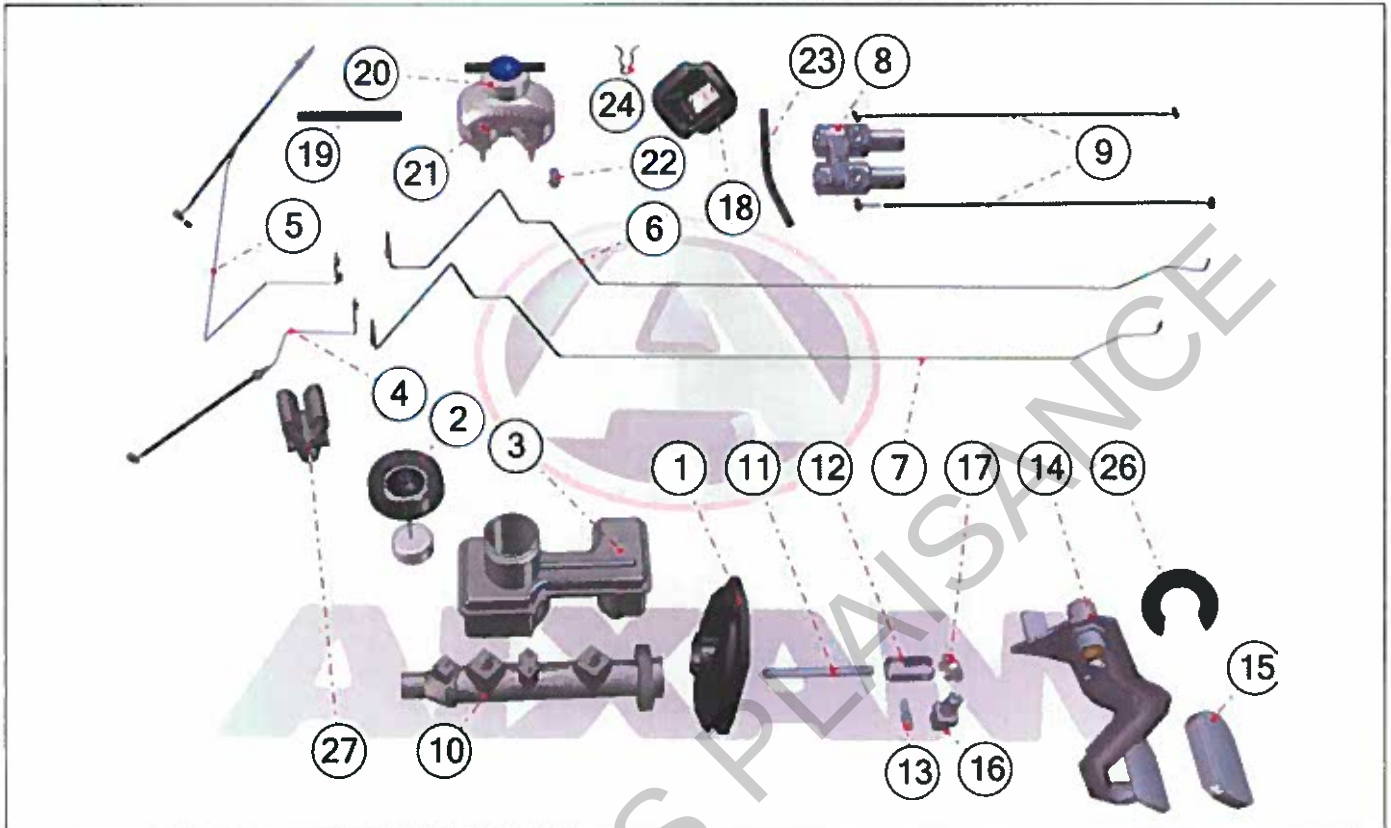

Pièces détachées

Freins

Rep	Référence	Description	Qté	Remarques
1	7K959	OBTURATEUR TABLIER MAITRE	1	
2	6A13	BOUCHON CONTACTEUR	1	e
3	6A12	RESERVOIR LIQUIDE FREINS	1	e
4	6AP918	S/E TUBE FREIN AVG	1	e
4	6AS918Z	S/E TUBE FREIN AVG UK	1	e UK
5	6AP919	S/E TUBE FREIN AVD	1	e
5	6AS919Z	S/E TUBE FREIN AVD UK	1	e UK
6	6AP023	TUBE FREIN ARD LONG	1	e e
6	6AS023Z	TUBE FREIN ARD LONG UK	1	e UK
7	6AP022	TUBE FREIN ARG LONG	1	e
7	6AS022Z	TUBE FREIN ARG LONG UK	1	e UK
8	6AP016	LIMITEUR DE FREIN	1	
9	6AP020	FLEXIBLE FREIN ARRIERE	2	
10	6AP014	MAITRE CYLINDRE 4 SORTIES	1	
11	6AR010	TIGE DE POUSSEE MAITRE CYLINDRE	1	
11	6AS010Z	TIGE DE POUSSEE MAITRE CYLINDRE	1	e UK
12	6AP008	CHAPE DE PEDALIER	1	
13	6A9	AXE DE CHAPE DE PEDALIER S8/M10	1	
14	6AP005	PEDALE DE FREIN	1	e
14	6AS005Z	PEDALE DE FREIN UK	1	e UK
15	6AP006	PATIN DE PEDALE DE FREIN	1	
16	6AP015	CONTACTEUR STOP	1	
17	6AP099	CLIPS CONTACTEUR STOP	1