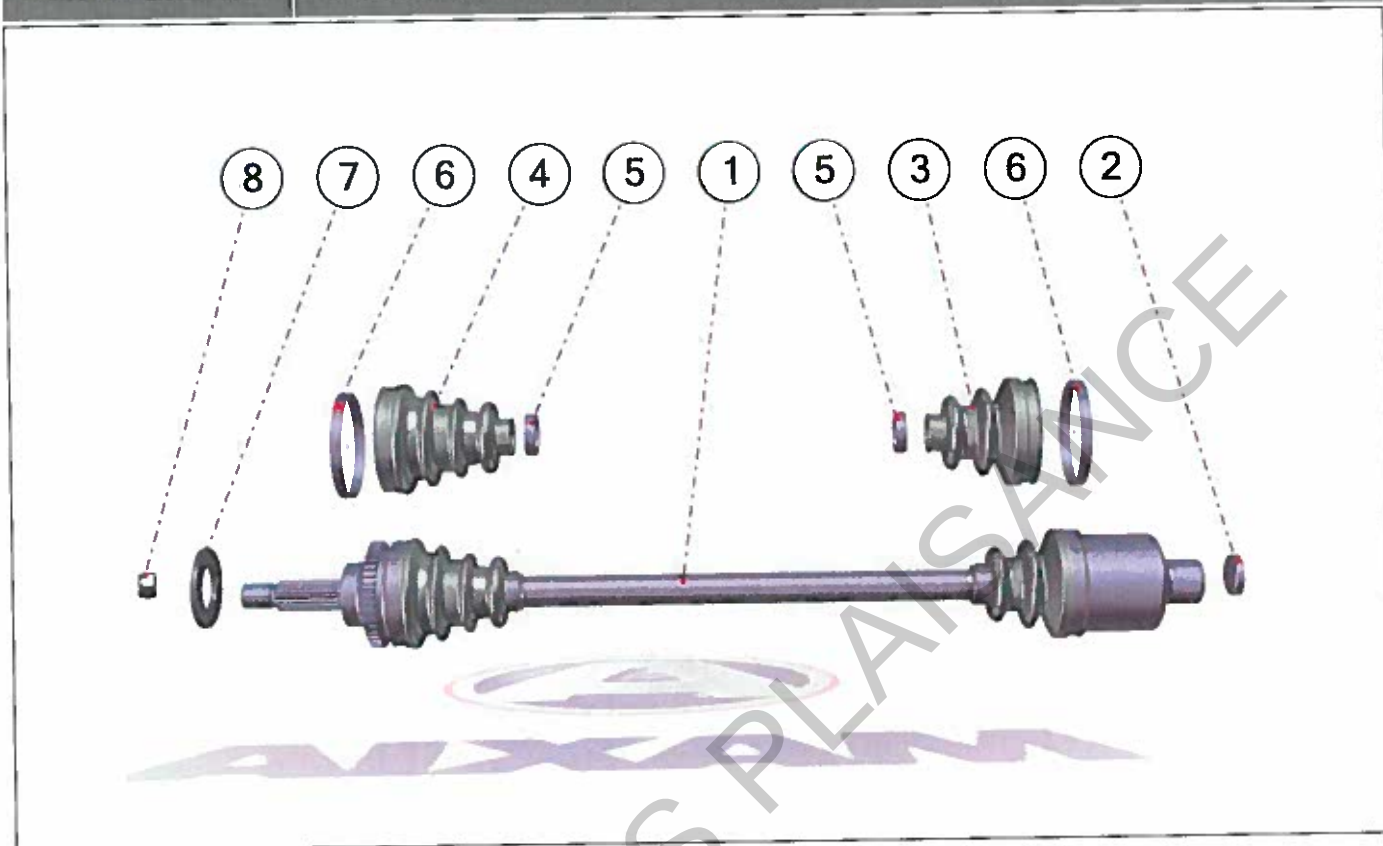

Pièces détachées

Transmission

Rep	Référence	Description	Qte	Remarques
1	3AP518A	TRANSMISSION AVEC DISQUE	2	ABS
1	3AP518	TRANSMISSION 400-600	2	
2	3A25A	JONC DE SORTIE BTB	2	
3	3A34	SOUFFLET CARDAN COTE BOITE	2	
4	3A31	SOUFFLET CARDAN COTE ROUE	2	
5	3A33	COLLIER PETIT MODELE	4	
6	3A32	COLLIER GRAND MODELE	4	
7	5A6	RONDELLE PLATE DIAMETRE 16	2	
8	5A7	ECROU 16X150 (FUSEE)	2	