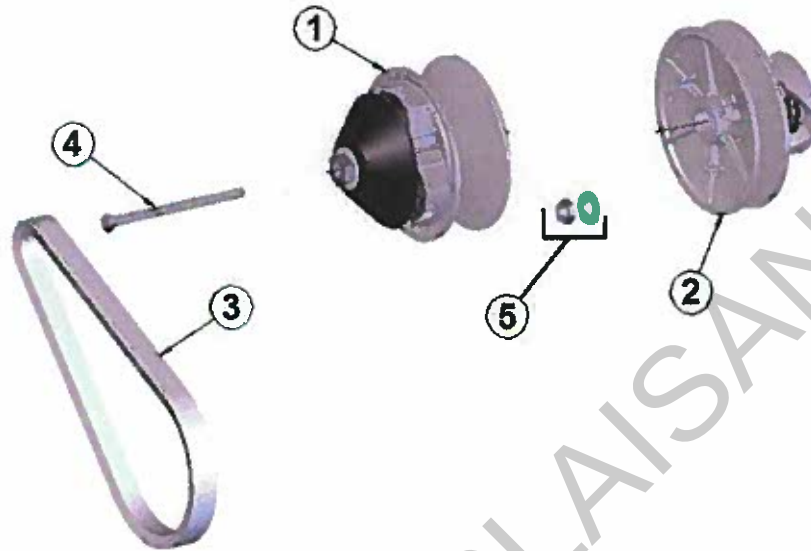

Pièces détachées

Variateur

Rep	Référence	Description	Qte	Remarques
1	3MDP22A	POULIE MOTRICE	1	
2	3MDP24A	POULIE RECEPTRICE	1	
3	3MDP23A	COURROIE	1	
4	3BP13	VIS DE FIXATION M8 X 160	1	
5	3W011	ECROU POULIE RECEPTRICE	1