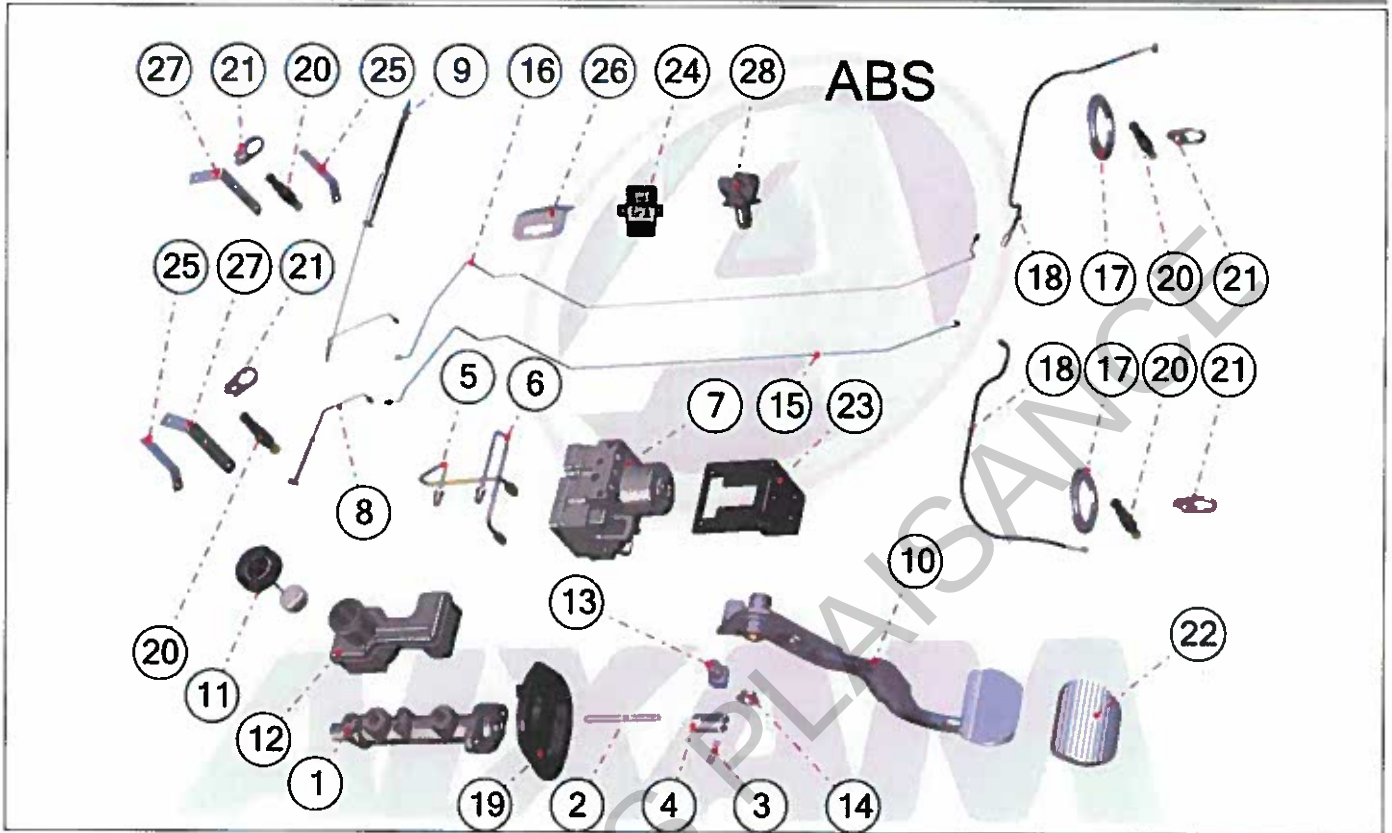

Pièces détachées

Freins

Rep	Référence	Description	Qte	Remarques
1	6AP014A	MAITRE CYLINDRE 2 SORTIES	1	
2	6AP010A	TIGE DE POUSSEE MAITRE CYLINDRE	1	
2	6AP010AZ	TIGE DE POUSSEE	1	UK
3	6A9	AXE DE CHAPE DE PEDALIER S8/M10	1	
4	6AP008	CHAPE DE PEDALIER	1	
5	6AP122	TUBE DE FREIN AVANT MC/MODULE	1	
5	6AS122Z	TUBE FREIN UK AVANT MODULE	1	UK
6	6AP123	TUBE DE FREIN ARRIERE MC/MODULE	1	
6	6AS123Z	TUBE FREIN UK ARRIERE MODULE	1	UK
7	6AR125	MODULE ABS	1	
8	6AP918A	TUBE FREIN AVANT GAUCHE	1	
9	6AP919A	TUBE FREIN AVANT DROIT FLEX+RIGID	1	
10	6AP005	PEDALE DE FREIN	1	
10	6AS005Z	PEDALE DE FREIN UK	1	UK
11	6A13	BOUCHON CONTACTEUR	1	
12	6AP012	RESERVOIR LIQUIDE DE FREIN	1	
13	6AP015	CONTACTEUR STOP	1	
14	6AP099	CLIPS CONTACTEUR STOP	1	
15	6AP022A	TUBE DE FREIN ARRIERE GAUCHE	1	
16	6AP023A	TUBE DE FREIN ARRIERE DROIT	1	
17	6AR129	DISQUE MULTIPOLAIRE ARRIERE	2	
18	6AR020	FLEXIBLE DE FREIN	2	
19	7K959	OBTURATEUR TABLIER MAITRE	1