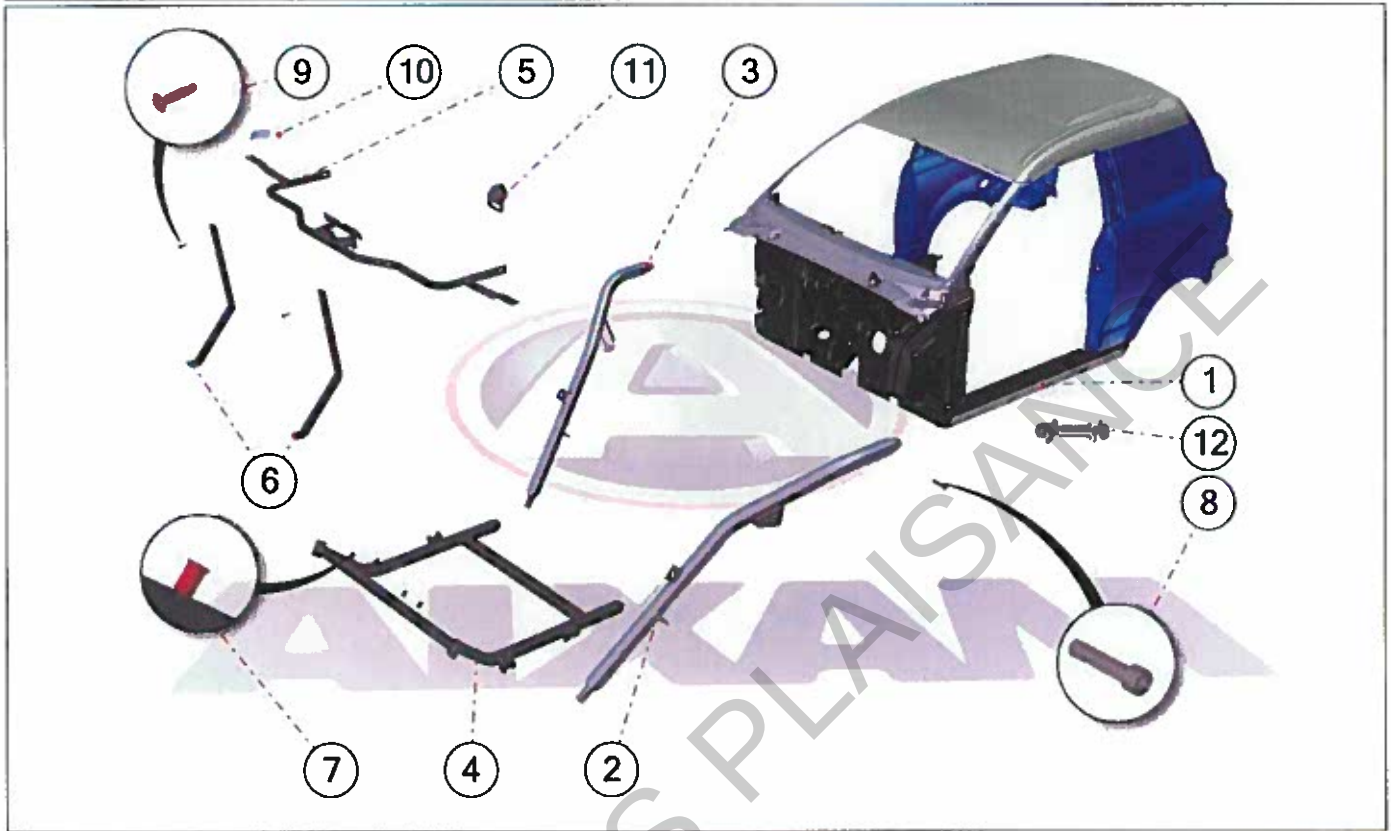

Pièces détachées

Carrosserie

Rep	Référence	Description	Qté	Remarques
1	7AW001A	CARROSSERIE TQM	1	
1	7AW001B	CARROSSERIE TQM UK	1	
2	7AP311A	JAMBE AVANT GAUCHE	1	
3	7AP310A	JAMBE AVANT DROITE	1	
4	7AP812	BERCEAU AVANT RENFORCEE	1	
4	7AP312A	BERCEAU MOTEUR clim	1	ABS
4	7AP312Z	BERCEAU AV	1	UK
5	7AY317	ARCEAU SPOILER AVANT	1	
6	7AY315	TIRAN ARCEAU SPOILER AVANT	2	
7	7AA484	INSERT DIAMETRE 8 (unitaire)	4	
8	7AA486	VIS CHC M12x45 BLANC + FREIN FILET	4	
9	7AA481	VIS AUTO PERCEUSE 6.3x22 BLANC	X	
10	7AY151	RAIDISSEUR AILE AVANT	1	
11	1MH238	SUPPORT PRISE DIAG	1	
12	0AY032	CANON REP.INSERT	X