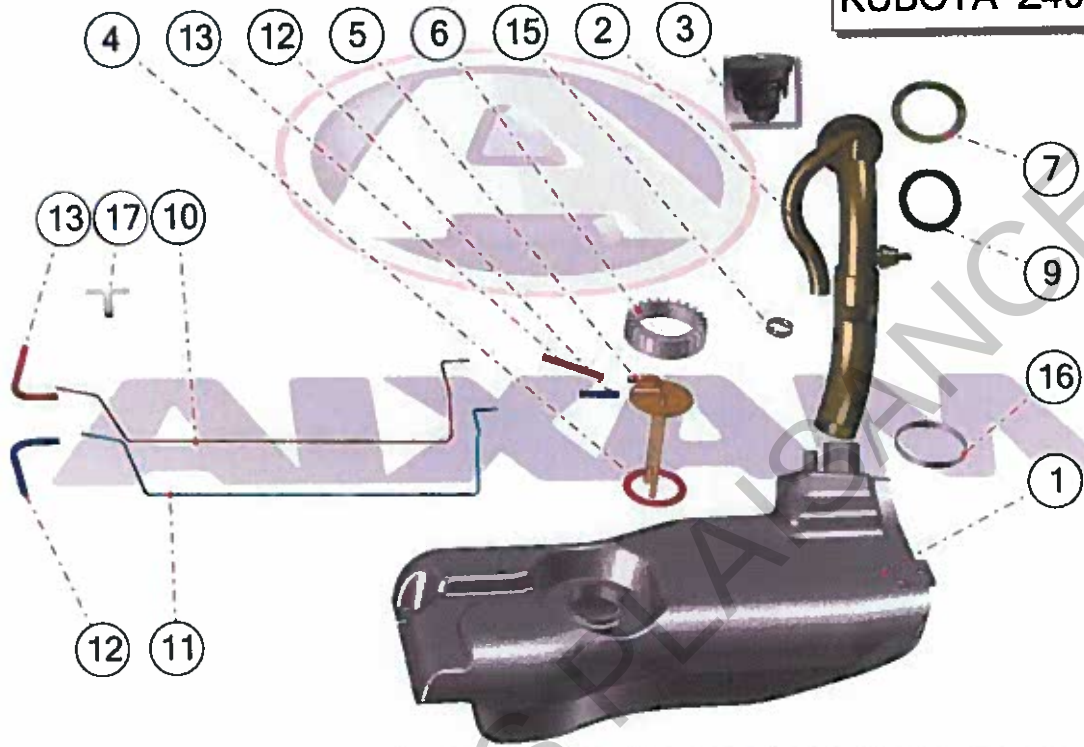

Pièces détachées

Accessoires Moteur

Rep	Référence	Description	Qty	Remarques
1	1AS519	PEDALE ACCELERATEUR	1	
2	1K021	CABLE D'ACCELERATEUR	1	⊗
2	1K021Z	CABLE D'ACCELERATEUR	1	⊗ UK
3	1K022	ENTRETOISE LAITON PEDALE	1	
4	1AX020	RESSORT TORSION PEDALIER S8/M10	1	
5	1K042	RENOI ARRET DE GAINÉ	1	
6	1K901	ENTRETOISE HEXAG. DE CABLE	1	
7	1AP006	PATIN PEDALE ACCELERATEUR	1	

Pièces détachées

Alimentation

KUBOTA Z402

Rep	Référence	Description	Qté	Remarques
1	1AP010	RESERVOIR	1	
2	1MB015	GOULOTTE / RESERVOIR S8	1	
3	1K016	BOUCHON DE RESERVOIR+CLES	1	
3	0AG103	KIT COQUE TEL ECOMMANDE +	1	→ VLG ... 3154619
4	1AP012	JOINT DE JAUGE	1	
5	1AP011	JAUGE A CARBURANT	1	
6	1AP013	ECROU DE JAUGE	1	
7	1K017	ENJOLIVEUR DE BOUCHON DE	1	
9	1K052	JOINT DE GOULOTTE (couvercle)	1	
10	1AP051	TUYAU D'ALIMENTATION	2	
11	1AP050	TUYAU RETOUR	1	
12	1A14	TUYAU GAS-OIL/ESSENCE D7/13	1	
13	1A25	TUYAU GAS-OIL/ESSENCE D5/10	1	
15	1K053	COLLIER	1	
16	1K054	COLLIER	1	
17	1D33	TE RETOUR CARBURANT	1	