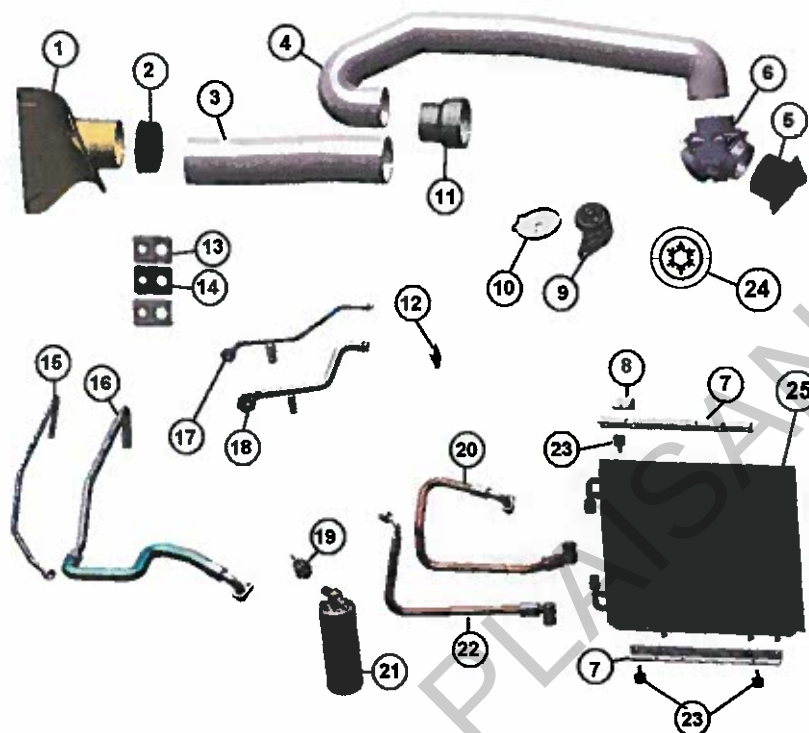

Pièces détachées

Climatisation

Rep	Référence	Description	Qté	Remarques
1	2AR034D	BOITIER DROIT CLIMATISATION	1	
2	2AP034G	BOITIER G	1	
3	2AP031	KIT JOINT MOUSSE	1	
4	2AP003	VOLET REPARTITION D'AIR	1	
5	2AP054	EVAPORATEUR RADIATEUR	1	
6	2MB001	PULSEUR	1	
7	2AP024	BIELETTE	1	
8	2AP023	LEVIER INFERIEUR	1	
9	2AP032	LEVIER SUPERIEUR	1	
10	2AP017	DURITE VANNE / RADAITEUR	1	
11	201AP012	ROBINET DE CHAUFFAGE	1	
12	2AP016	DURITE MOTEUR / VANNE	1	
13	2B16	DURITE DE CHAUFFAGE LE METRE	1	
14	2AR028	FILTRE HABITACLE	1	
15	2AP055	DETENDEUR	1	
16	2AP072	BRIDE INTERNE	1	
17	2AP073	JOINT TORIQUE M8	1	
18	2AP074	JOINT TORIQUE M10	1	
19	2AP075	THERMOSTAT + ECROU	1	
20	2AP062	CABLE POUR COMMANDE VANNE "Y"	1	
21	2AP071	PROTECTION EVAPORATEUR	1	

Pièces détachées

Climatisation

Rep	Référence	Description	Qté	Remarques
1	2AP058	ECOPE PRISE AIR GA TABLIER	1	
2	2AP066	BOUCHON POUR ENTREE D'AIR	1	
3	2AP002	GAINÉ D'AIR	1	
4	2AP060	TUYAU BOITIER RECYCLAGE>BLOC	1	
5	2AP059	PRISE D'AIR GAUCHE D70mm	1	
6	2AP061	VANNE "Y" RECYCLAGE D'AIR	1	
7	2AP040	SUPPORT CONDENSEUR	2	
8	2AP056	FIXATION SUPERIEURE DU	1	
9	2AR032	COMMANDE VANNE "Y" RECYCLAGE	1	
10	1AP039	SUPPORT COMMANDE RECYCLAGE	1	
11	2AP067	REDUCTION D83>D70 POUR BLOC	1	
12	2AP065	BRIDE	1	
13	2AP068	RACCORD PLAQUE TRAVERSEE DE	1	
14	2AP069	PLAQUE EPDM TRAVERSEE DE	1	
15	2AP051	TUYAU HP DESHYDRATEUR>TABLIER	1	
16	2AP048	TUYAU LP COMPRESSEUR>TABLIER	1	
17	2AP076	TUYAU HP+LP PASSAGE DETENDEUR	1	
18	2AP077	TUYAU LP PASSAGE DETENDEUR	1	
19	2AP052	PRESSOSTAT 4 FILS	1	
20	2AP049	TUYAU HP COMPRESSEUR	1	
21	2AP053	FILTRE DESHYDRATEUR	1	
22	2AP050	TUYAU HP CONDENSEUR	1	
23	1S076Z	SILENTBLOCS RADIATEUR	3	