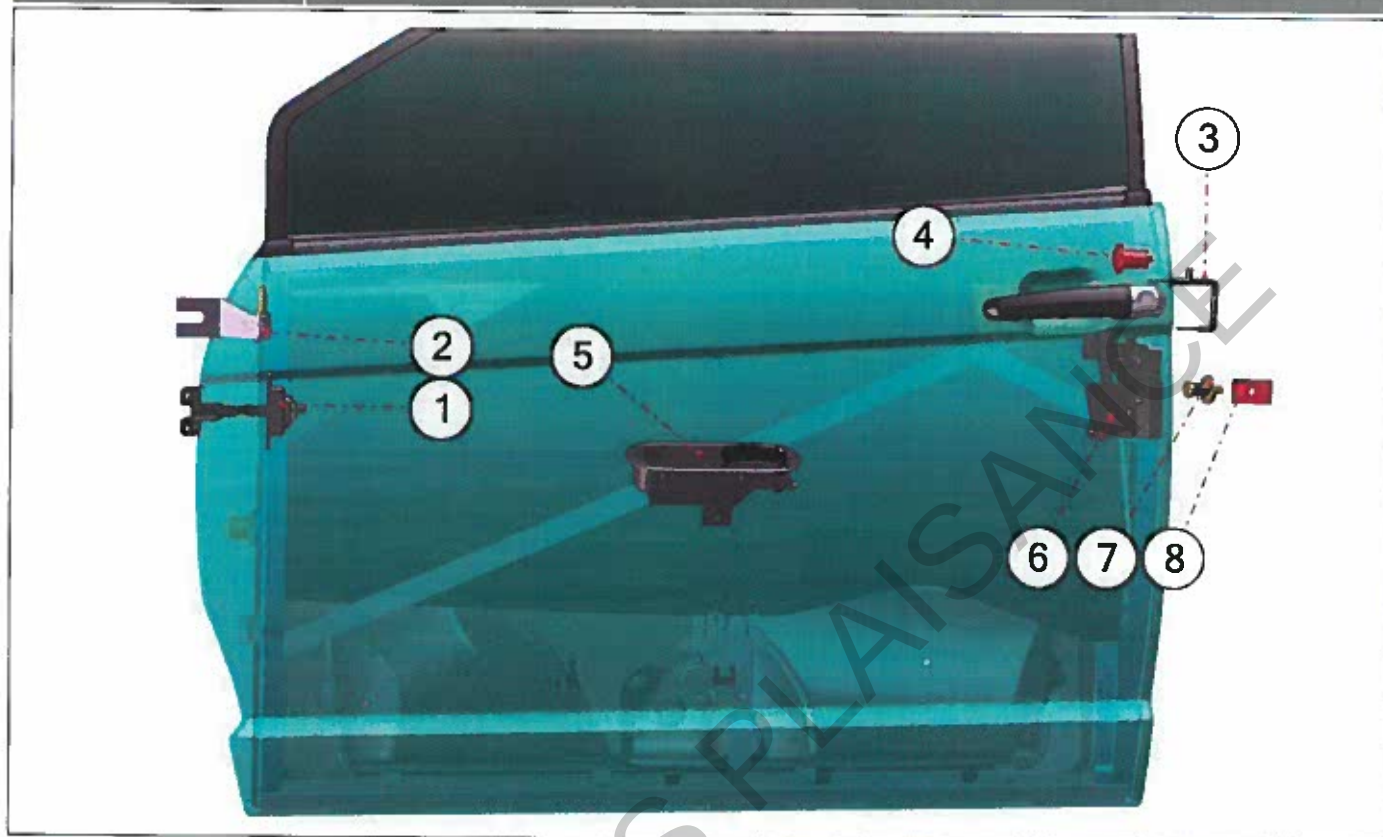

Rep	Référence	Description	Qte	Remarques
1	7AR048	ARRET DE PORTE	2	
2	7AP060	CHARNIERE DE PORTE DROITE	2	
2	7AP061	CHARNIERE DE PORTE GAUCHE	2	
3	7AP069	BATTEUSE	2	
4	4AG019	ANTIVOL DE DIRECTION + VERROU	1	
5	7AA071	COMMANDE OUVERT INTER NOIRE	2	
5	7AA071A	COMMANDE OUVERT.INTER CHROME	2	
6	7K062	SERRURE PORTE GAUCHE	1	
6	7K063	SERRURE PORTE DROITE	1	
7	7K064	GACHE DE SERRURE	2	
8	7K909	ECROU DE GACHE M8 x 100 (PORTE)	2	