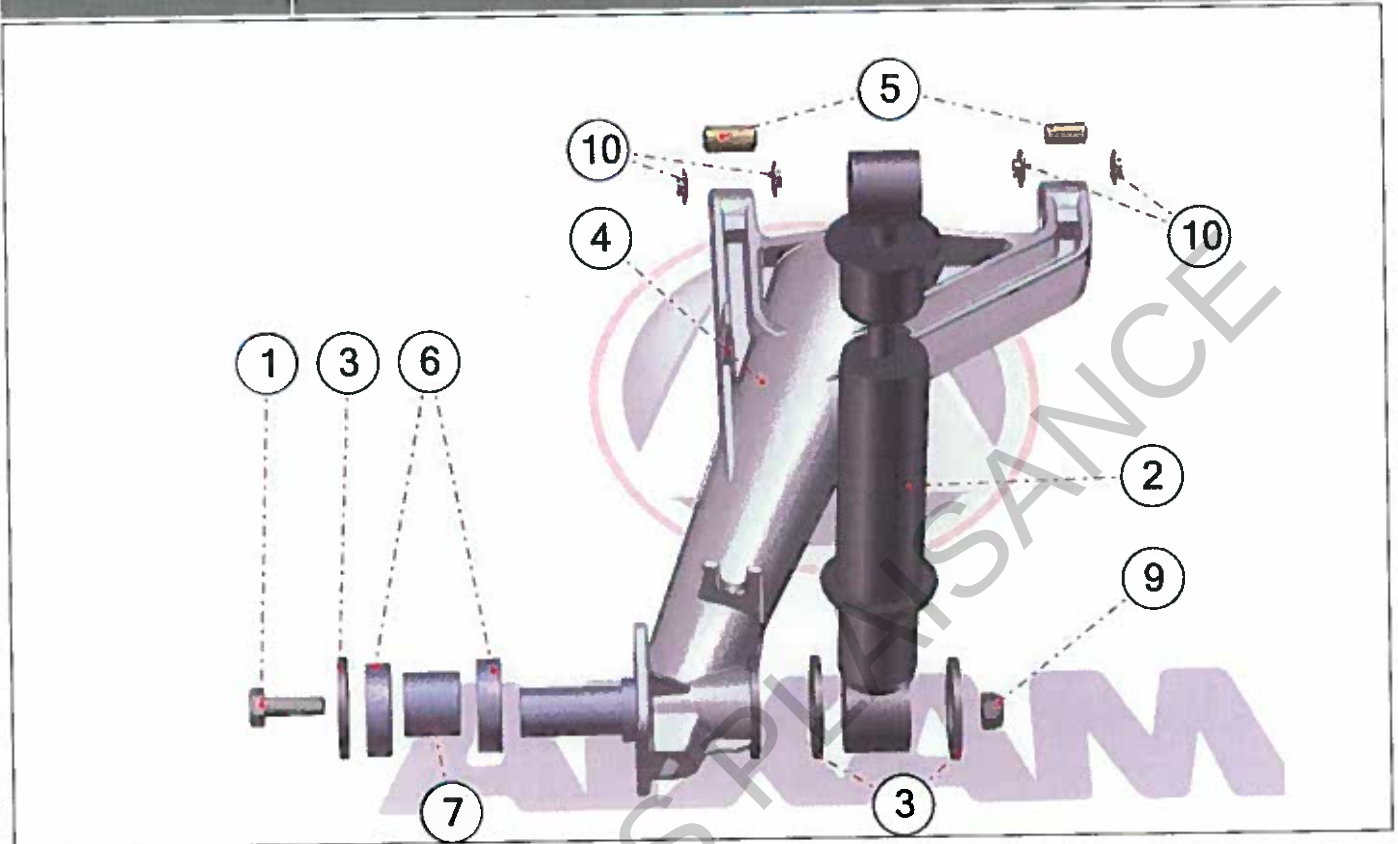

Pièces détachées *Suspension et Essieu Arrière*

Rep	Référence	Description	Qté	Remarques
1	5K023	VIS M12X180	2	
2	5L003	AMORTISSEUR ARRIERE 500	2	
3	5K024	RONDELLE FIX BASSE AMORTISSEUR	4	
4	5AP021	BRAS AR	2	
4	5AP021A	BRAS ARRIERE	2	ABS
5	4A7	FLEXIBLOC	4	
6	5A4	ROULEMENT ARRIERE	4	
7	5A5	ENTRETOISE 25/32 LG 28	2	
9	3A11	ECROU NYLSTOP D12	2	
10	5K031	RONDELLE EPAULEE BRAS ARRIERE	8