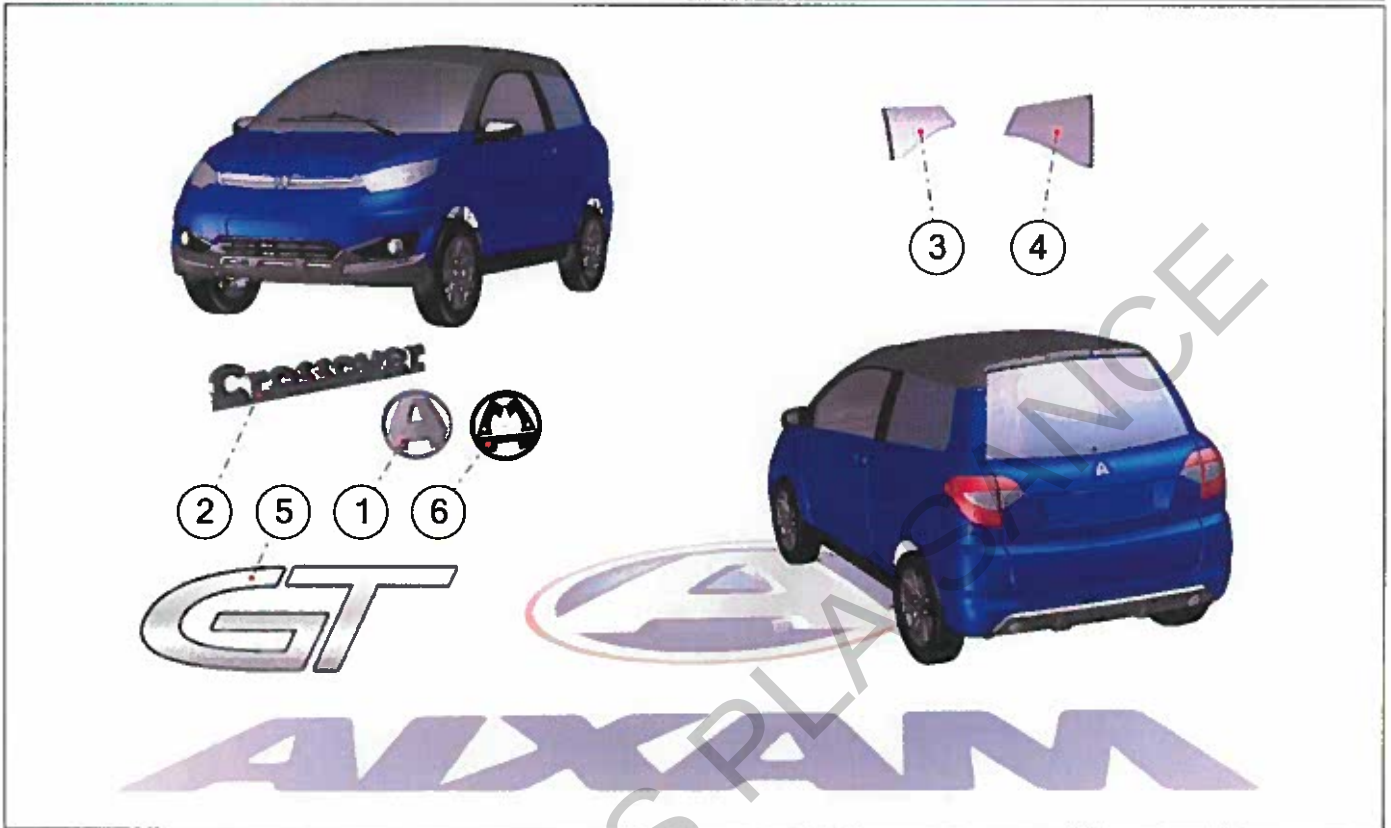

Pièces détachées

Carrosserie

Rep	Référence	Description	Qté	Remarques
1	7AG324	MACARON AIXAM	1	
1	7AY324	LOGO AIXAM FOND NOIR	1	VLGSV... 3162510 ->
2	7AW411	LOGO	1	
3	7AY026G	PAREMENT HAYON GAUCHE	1	
4	7AY026D	PAREMENT HAYON DROIT	1	
5	7AD474	"LOGO ""GT"""	1	
6	7AY325	ADHESIF LOGO 8RS	1