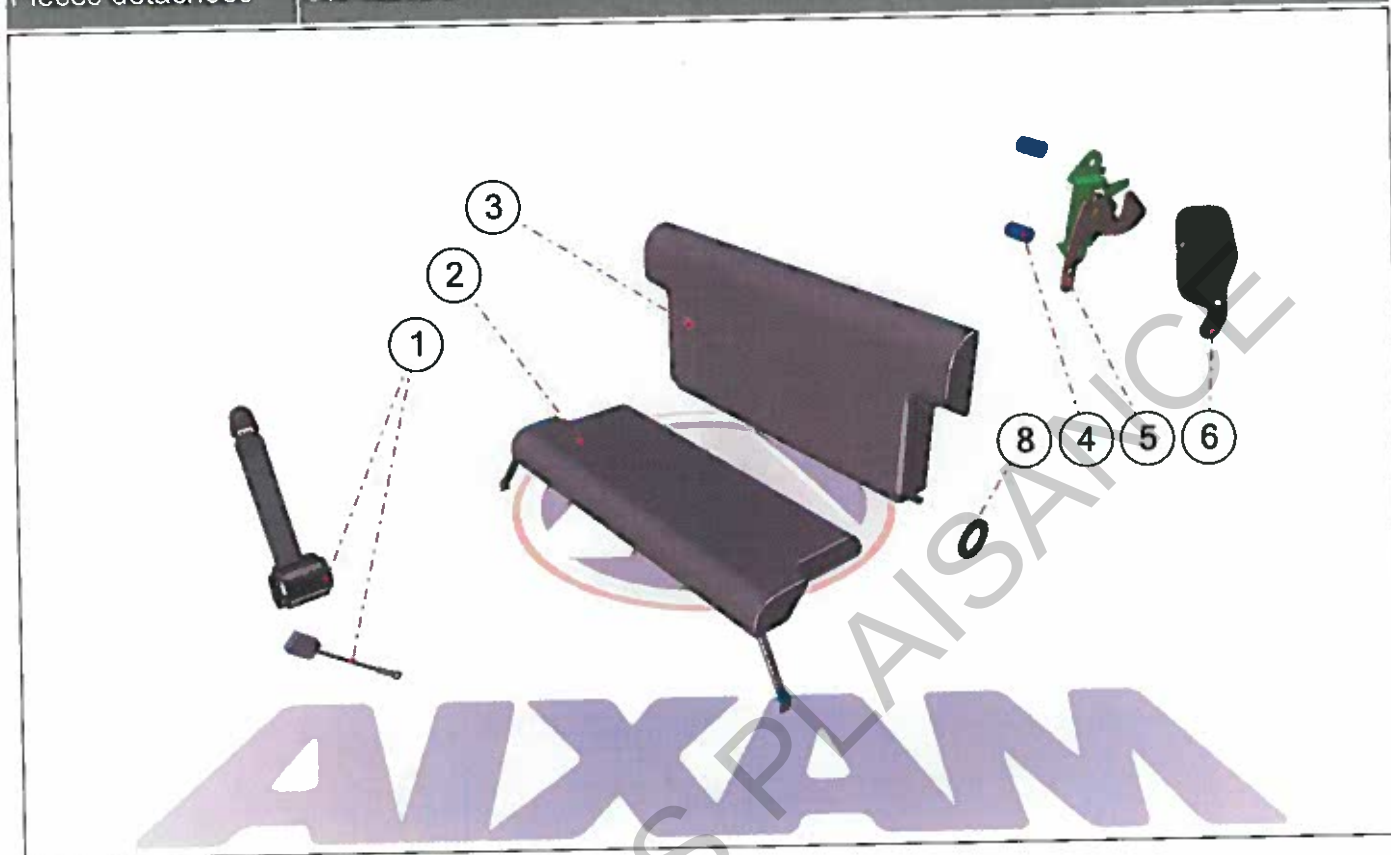

Pièces détachées

Carrosserie

Rep	Référence	Description	Qté	Remarques
1	7BA126	KIT CEINTURE AR 1 PERSONNE	2	
2	7BA185	ASSICE BANQUETTE	1	
3	7BA186	DOSSIER BANQUETTE	1	
4	7L208	ENTRETOISE VERROU DE BANQUETTE	2	
5	7L201	VERROU G DOSSIER BANQUETTE	1	
5	7L202	VERROU D DOSSIER BANQUETTE	1	
6	7AJ205	CADRE POIGNEE GAUCHE	1	
6	7AJ206	CADRE POIGNEE DROITE	1	
8	7AS338	RONDELLE EP 5 DIAM 35/11	4