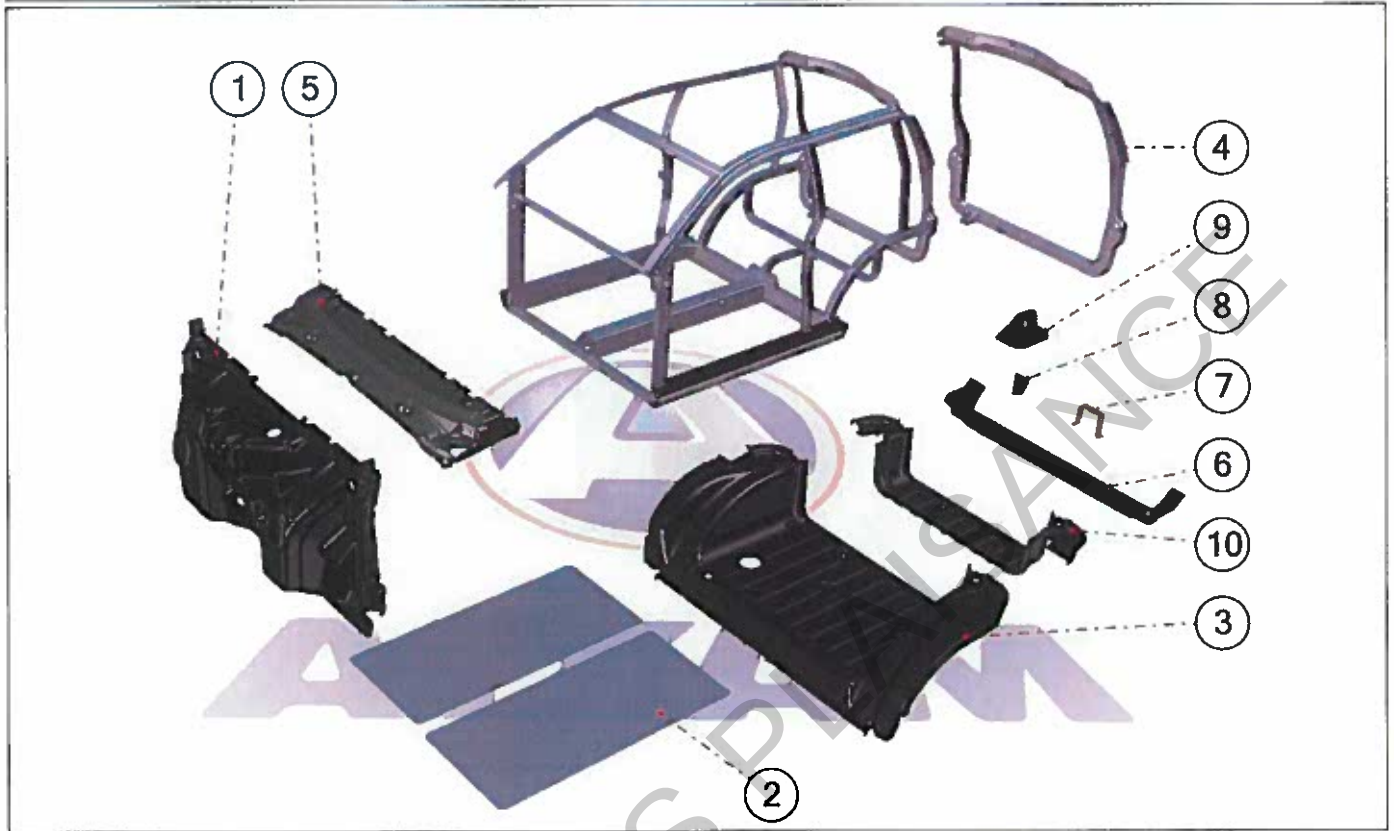

Pièces détachées

Carrosserie

Rep	Référence	Description	Qte	Remarques
1	7AP007	TABLIER AV	1	
1	7AS007Z	TABLIER AV UK	1	
2	7AP346	PLANCHER LATERAL LONG	2	
3	7AV005	PLATEFORME ARRIERE	1	-->VLG3151178
3	7AV005A	PLATEFORME ARRIERE	1	VLG.....3151179-->
4	7AW345	LUNETTE ARRIERE	1	
5	7AP153	BAIE DE PARE BRISE	1	-->VLG3154619
5	7AY153	BAIE DE PAREBRISE	1	VLG 3154620 -->
6	7AP191A	ARRET CHARGES LONG	1	
7	0AP102	RENFORT INSERTS TUNNEL	1	
8	7AP963	OBTURATEUR LONGERON ARD	1	
8	7AP964	OBTURATEUR LONGERON ARG	1	
9	7AP156	CACHE GOULOTTE	1	
10	7AW005	RALLONGE PLATEFORME	1	-->VLG3151178
10	7AW005A	RALLONGE PLATEFORME CROSSOVER	1	VLG3151179-->
11	7AP192	SUPPORT ARRET DE CHARGE	1	