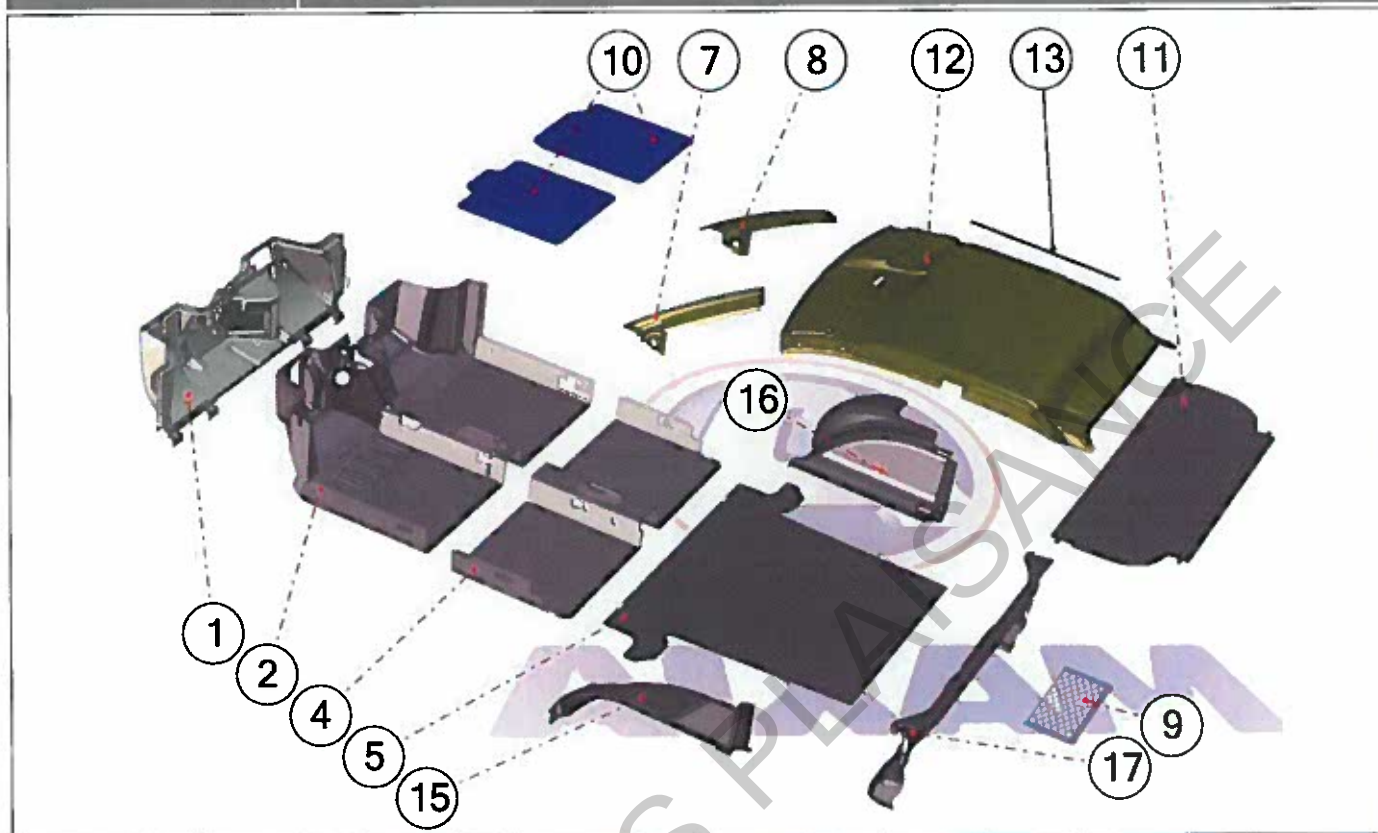

Pièces détachées

Carrosserie

Rep	Référence	Description	Qte	Remarques
1	7AP343A	INSONORISATION TABLIER	1	
2	7AT130	MOQUETTE AVANT THERMOFORMEE	1	
4	7AX135	MOQUETTE SOUS SIEGE LONGUE H/G	1	
5	7AS455	MOQUETTE COFFRE	1	
7	7AP173	GARNITURE INTERIEURE G	1	
8	7AP174	GARNITURE INTERIEURE D	1	
10	7AP254	KIT SUR TAPIS	1	⊗
10	7AS254Z	KIT SUR TAPIS UK	1	⊗ UK
11	7AW356	TABLETTE ARRIERE	1	⊗
12	7AW370	GARNITURE PAVILLON	1	
13	7W112	JOINT DE SAILLIE BT03 LE METRE	1	
15	7AW131	MOQUETTE PASSAGE DE ROUES	1	⊗
16	7AW132	MOQUETTE PASSAGE DE ROUES	1	⊗
17	7AP517	CLOISON COFFRE	1