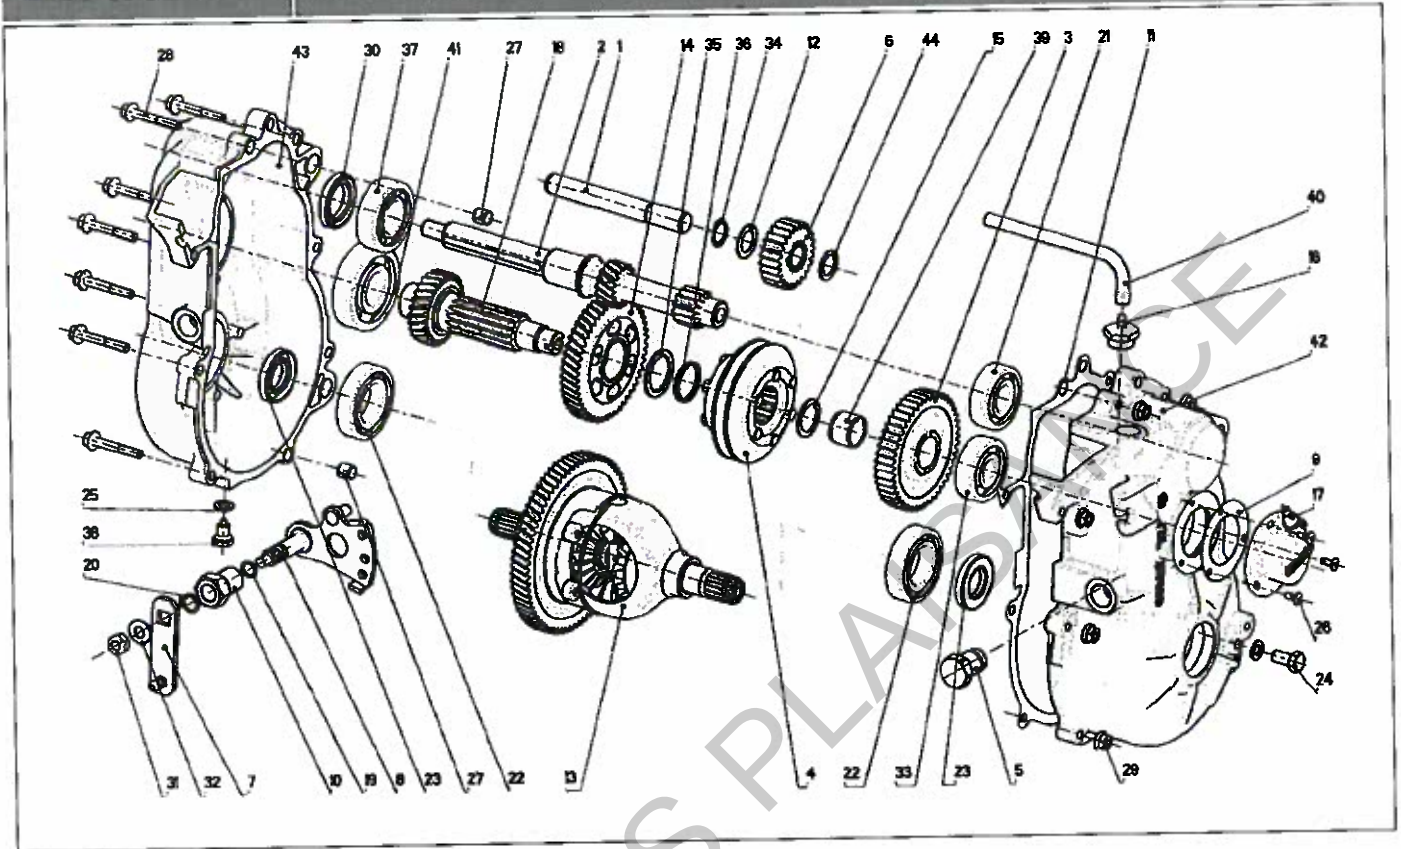

Pièces détachées Pont inverseur

Rep	Référence	Description	Qte	Remarques
1	3ARC5	ARBRE DE MARCHE ARRIERE	1	
2	3AJC20	ARBRE D'ENTREE 1/8	1	
3	3ARC18	ENGRENAGE 1ère REDUCTION	1	
4	3ARC9	MANCHON D'ACCOUPLMENT	1	
5	3ARC24	BOITIER POUR RESSORT	1	
6	3ARC7	PIGNON MOBILE MARCHE ARRIERE	1	
7	3AJC35	LEVIER	1	
8	3ARC2	SELECTEUR	1	
9	3AC50	JOINT	1	
10	3KC32	GUIDE D'ARBRE	1	
11	3KC43	JOINT	1	
12	3ARC8	RONDELLE D'EPAULEMENT	1	
13	3MBC54	DIFFERENTIEL 1/8	1	
14	3ACC21	PIGNON 1ère REDUCTION	1	
15	3ARC22	RONDELLE SP 1	1	
17	3AAC48	PRISE TACHY	1	
18	3AJC19	ARBRE 2ème REDUCTION 1:8	1	
19	3AC33	ANNEAU	1	
20	3AC34	CIRCLIPS	1	
21	3AC4	ROULEMENT	1	
22	3AC45	ROULEMENT	2	
23	3AC1	JOINT SPI	2	
24	3AC31	VIS DE NIVEAU	1