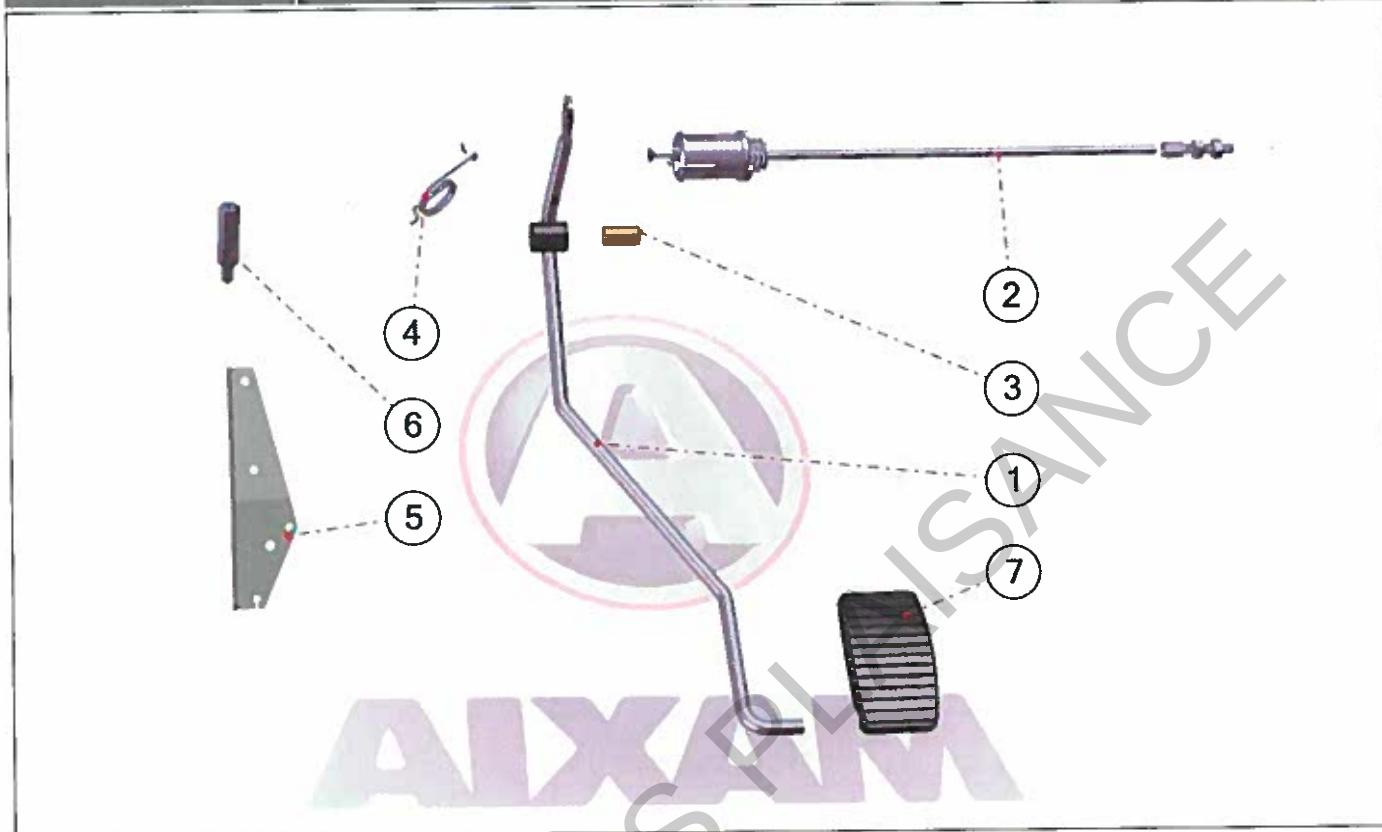

Pièces détachées

Accessoires Moteur

Rep	Référence	Description	Qty	Remarques
1	1AS519	PEDALE ACCELERATEUR	1	
2	1K021	CABLE D'ACCELERATEUR	1	⊗
2	1K021Z	CABLE D'ACCELERATEUR	1	⊗ UK
3	1K022	ENTRETOISE LAITON PEDALE	1	
4	1AX020	RESSORT TORSION PEDALIER S8/M10	1	
5	1K042	RENOI ARRET DE GAINÉ	1	
6	1K901	ENTRETOISE HEXAG. DE CABLE	1	
7	1AP006	PATIN PEDALE ACCELERATEUR	1