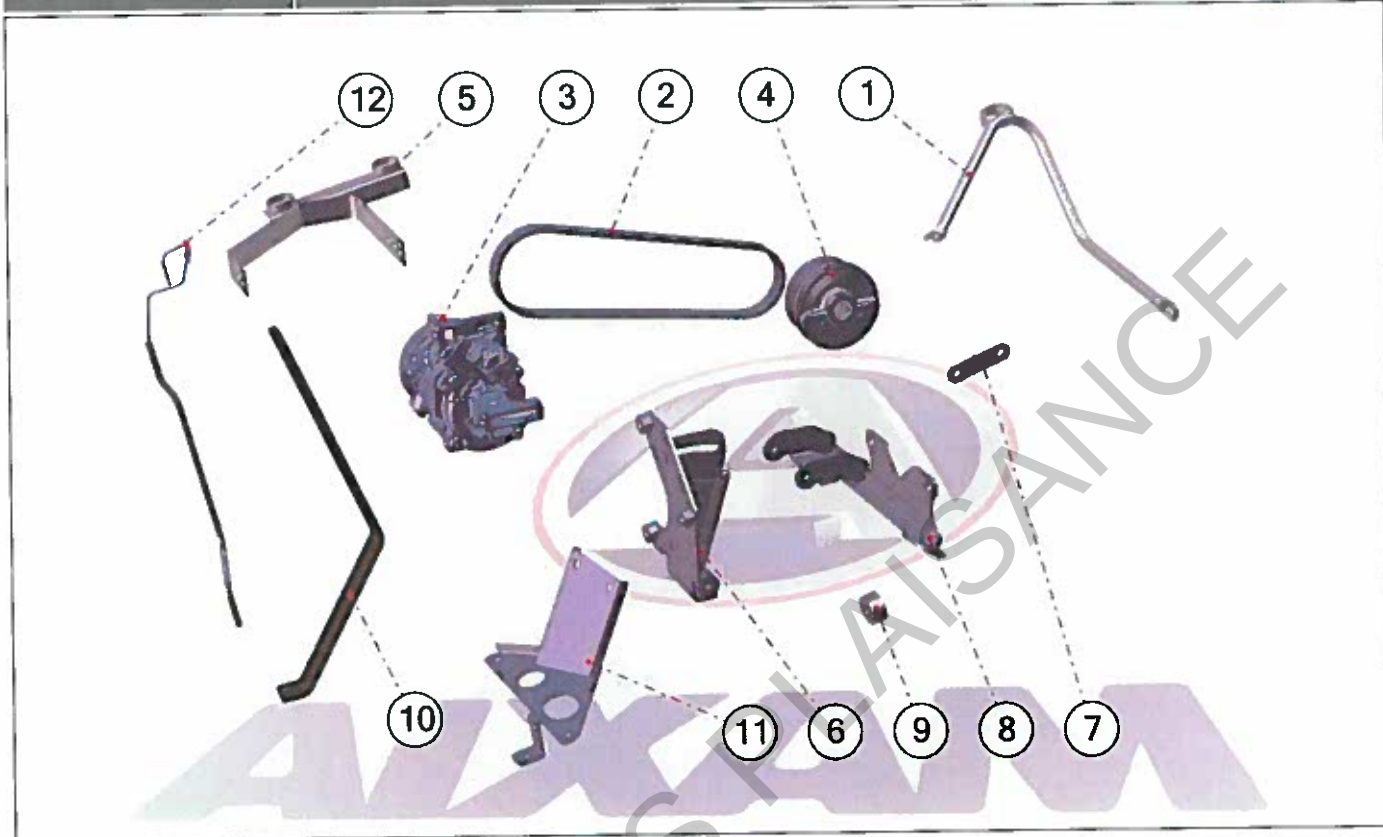

Pièces détachées

Climatisation

Rep	Référence	Description	Qte	Remarques
1	1AP035	SUPPORT RADIATEUR SUPERIEUR	1	
2	2AP047	COURROIE	1	
3	2AP046	COMPRESSEUR	1	
4	1668774280	POULIE DOUBLE VILBREQUIN	1	
5	1AP036	SUPPORT RADIATEUR INFERIEUR	1	
6	2AP041	SUPPORT COMPRESSEUR	1	
7	1AP040	LIAISON SUPPORT COMPRESSEUR	1	
8	1AR004	SUPPORT MOTEUR AVANT	1	
9	1705374151	ENTRETOISE VENTILATEUR	1	
10	7AR315	TIRANT ARCEAU POUR CLIMATISATION	1	
11	2AP057	FIXATION INFERIEURE DU	1	
12	8AP047	FAISCEAU CLIMATISATION	1	->VLGSV...3159174
12	8AY047	FAISCEAU CLIMATISATION	1	VLGSV...3159175->