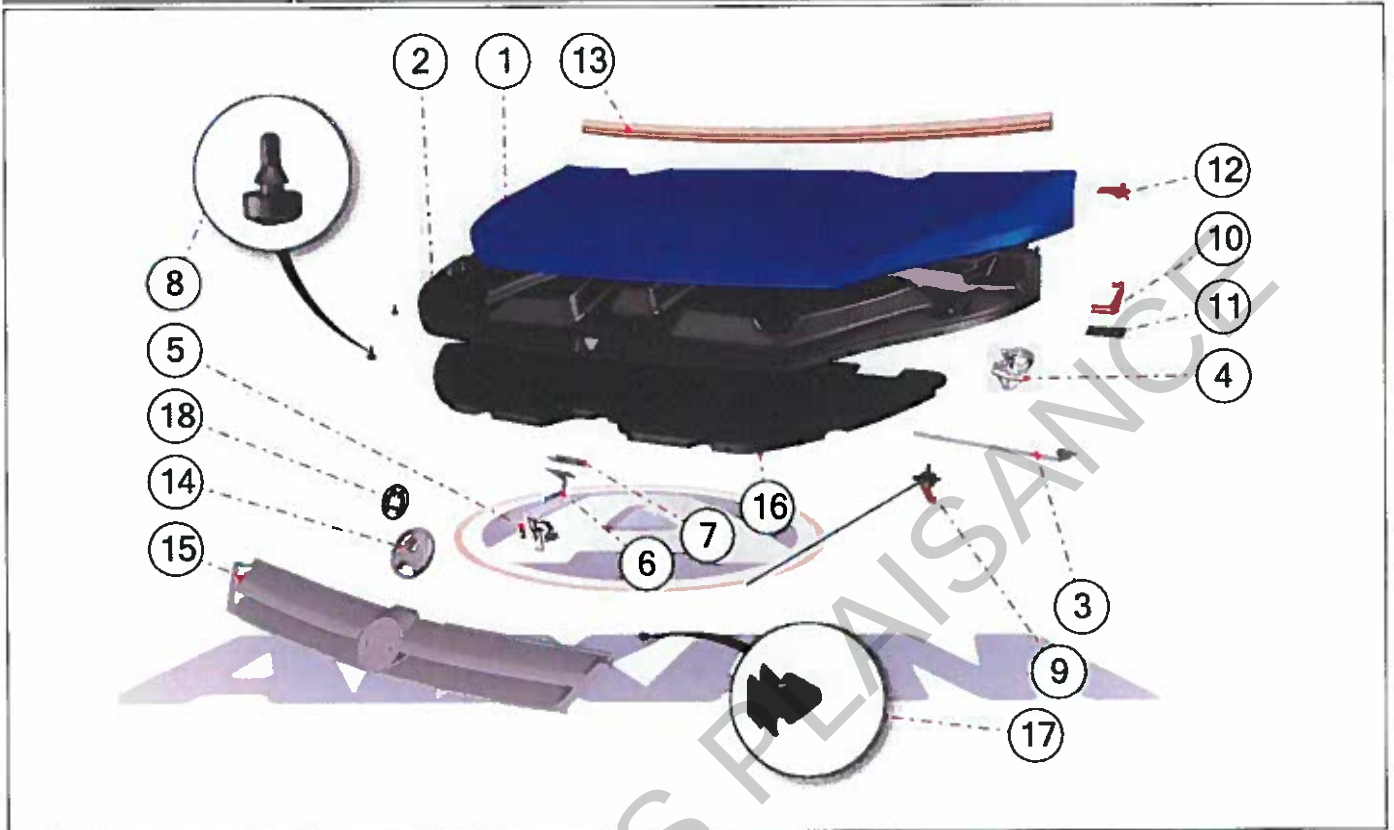

Pièces détachées

Carrosserie

Rep	Référence	Description	Qte	Remarques
1	7AY931	PANNEAU EXTERIEUR CAPOT AVANT	1	
2	7AY932	DOUBLURE CAPOT AVANT	1	
3	7MP213	TIGE RETENUE CAPOT	1	
4	7AY214	AGRAPH TRINGLE DE CAPOT	1	
5	7K088	SERRURE DE CAPOT AVANT S8/M10	1	
6	7AP212	GACHE DE CAPOT S8/M10	1	
7	7K919	CONTRE-PLAQUE DE GACHE DE	1	
8	7MD088	BUTEE CAOUTCHOUC NOIR	3	
9	7AA087	TIRETTE OUVERTURE CAPOT AVANT	1	
10	7AY171	CHARNIERE GAUCHE FIX CAPOT COTE	1	
10	7AY172	CHARNIERE DROITE FIX CAPOT COTE	2	
11	7K403	CONTRE-PLAQUE CHARNIERE CAPOT	1	
12	7AY929	ARTICULATION GAUCHE CAPOT AVANT	1	
12	7AY930	ARTICULATION DROITE CAPOT AVANT	1	
13	7AP160	JOINT DE CAPOT	1	
14	7AG324	MACARON AIXAM	1	
14	7AY324	LOGO AIXAM FOND NOIR	1	VLGSV...3162510 -->
15	7AY020	CALANDRE HAUTE CHROMEE	1	
16	7AY081	INSONORISATION SOUS CAPOT	1	
17	7AY301	AGRAFE FIXATION	x	
18	7AY325	ADHESIF LOGO 8RS	1	