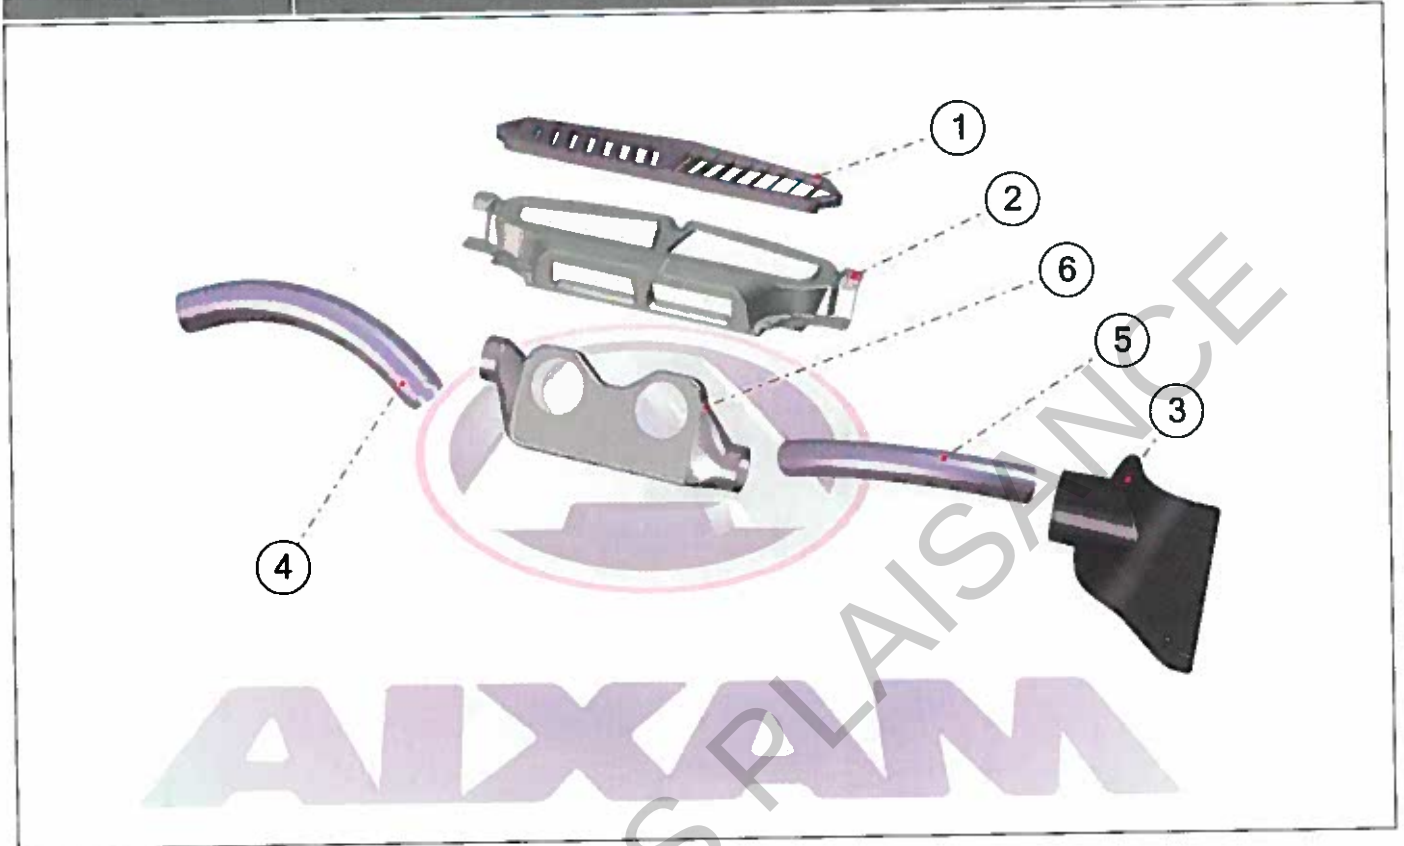

Pièces détachées *Ventilateur*

Rep	Référence	Description	Qté	Remarques
1	2AA035	GRILLE DIFFUSION AIR INTERIEURE	1	
2	2AP033	ECOPE	1	
3	2AP039	PRISE D'AIR	1	
4	2AP002	GAINÉ D'AIR	1	
5	2AY002	GAINÉ AIR DIAMETRE 45 mm L365	2	VLG...3154620 -->
6	2AY008	BOITIER DISTRIBUTEUR D'AIR	1	PRENIUM+GTO VLG...3154620 -->
6	2AY008A	BOITIER INTERMEDIAIRE D'AIR	1	PACK+S VLG...3154620 -->