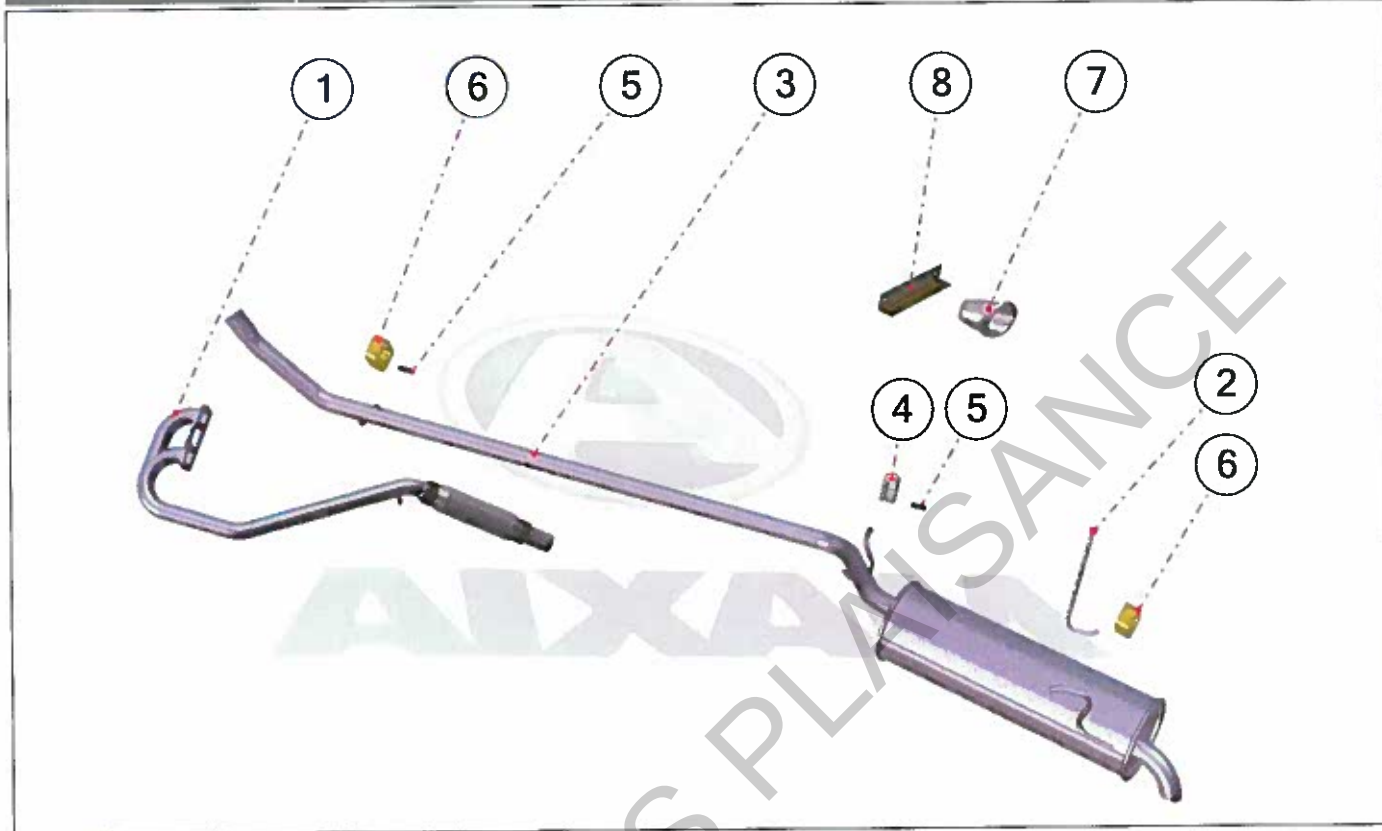

Pièces détachées *Echappement*

Rep	Référence	Description	Qte	Remarques
1	1AS907	COLLECTEUR ECHAPPEMENT +	1	
2	1K061	CROCHET SILENCIEUX ARR VSP	1	
3	1AY062	LIGNE ECHAPPEMENT LONGUE	1	
4	1S037	ANNEAU D'ECHAPPEMENT LIGNE	1	
5	1AA049	ENTRETOISE ECHAPPEMENT AR	1	
6	1K037	ANNEAU D'ECHAPPEMENT ARR REF	2	
7	1AY068	ECHAPPEMENT FICTIF CHROME	2	
8	1BC069	SUPPORT ECHAPPEMENT FICTIF	2	
9	1AA040	ENTRETOISE ECHAP AR VSP-LG	1