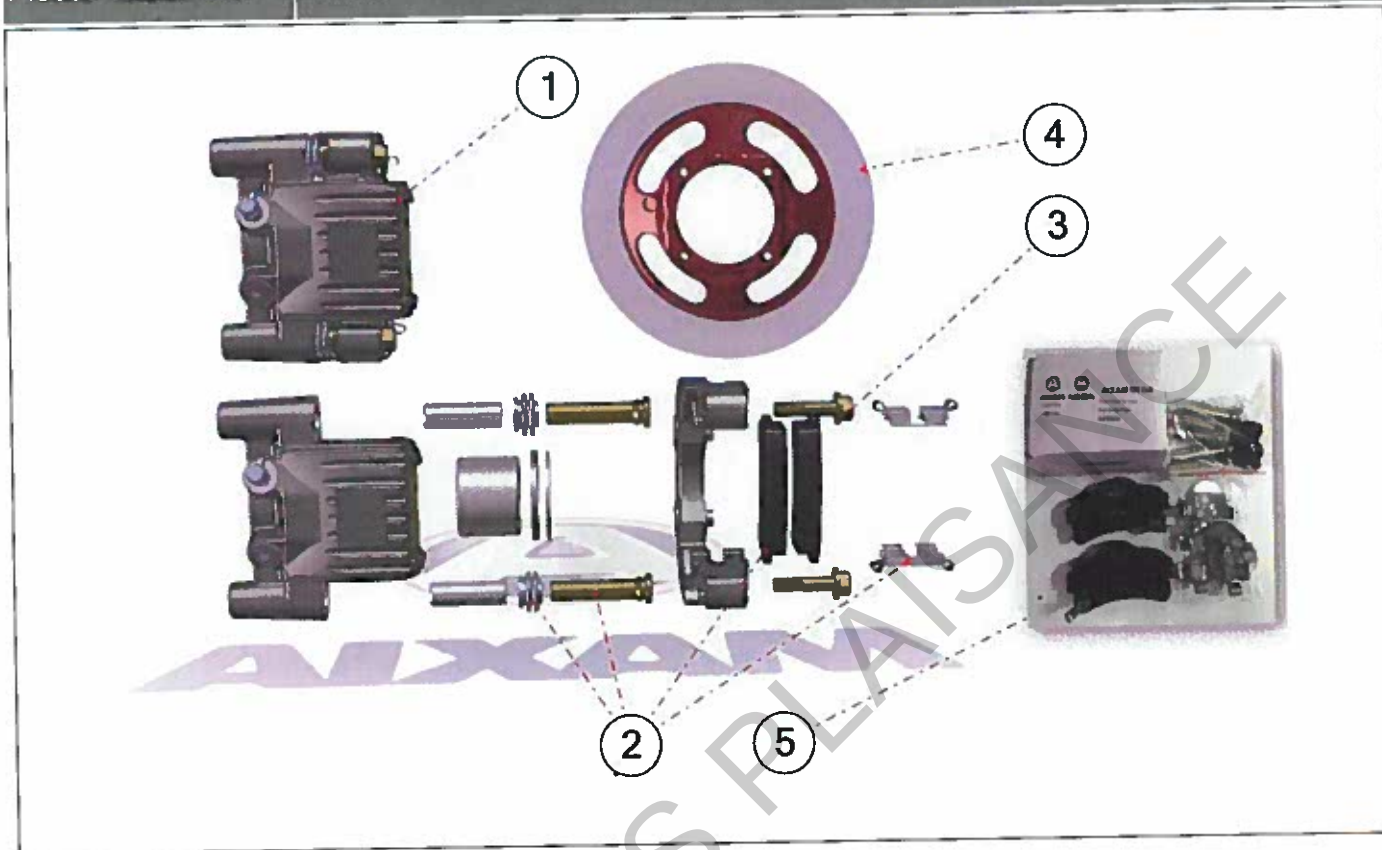

Pièces détachées

Freins

Rep	Référence	Description	Qte	Remarques
1	6AR063	ETRIER GAUCHE	1	
1	6AR064	ETRIER DROIT	1	
2	6AR065	KIT JEU DE PLAQUETTES	1	
3	6AR071	VIS	4	
4	6AR028	DISQUE DE FREIN 220	2	
5	6AR850	LOT DE 10KITS 6AR065	1