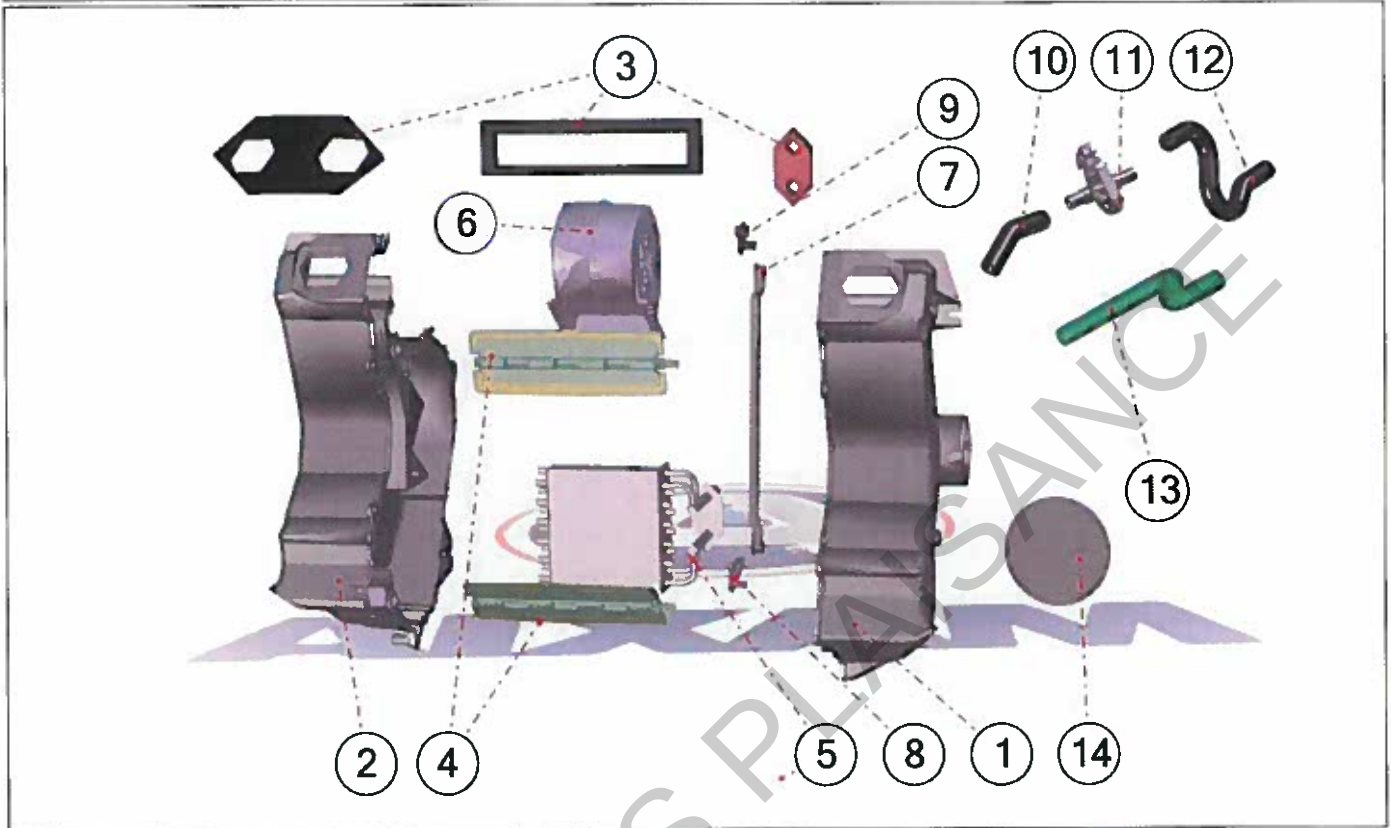

Pièces détachées

Chauffage

Rep	Reference	Description	Qte	Remarques
1	2AP034D	BOITIER D	1	
2	2AP034G	BOITIER G	1	
3	2AP031	KIT JOINT MOUSSE	1	
4	2AP003	VOLET REPARTITION D'AIR	2	
5	2AP005	RADIATEUR DE CHAUFFAGE	1	
6	2MB001	PULSEUR	1	
7	2AP024	BIELETTE	1	
8	2AP023	LEVIER INFERIEUR	1	
9	2AP032	LEVIER SUPERIEUR	1	
10	2AP017	DURITE VANNE / RADAITEUR	1	
11	201AP012	ROBINET DE CHAUFFAGE	1	
12	2AP018	DURITE MOTEUR / VANNE	1	
13	2B16	DURITE DE CHAUFFAGE LE METRE	1	
14	2AR028	FILTRE HABITACLE	1