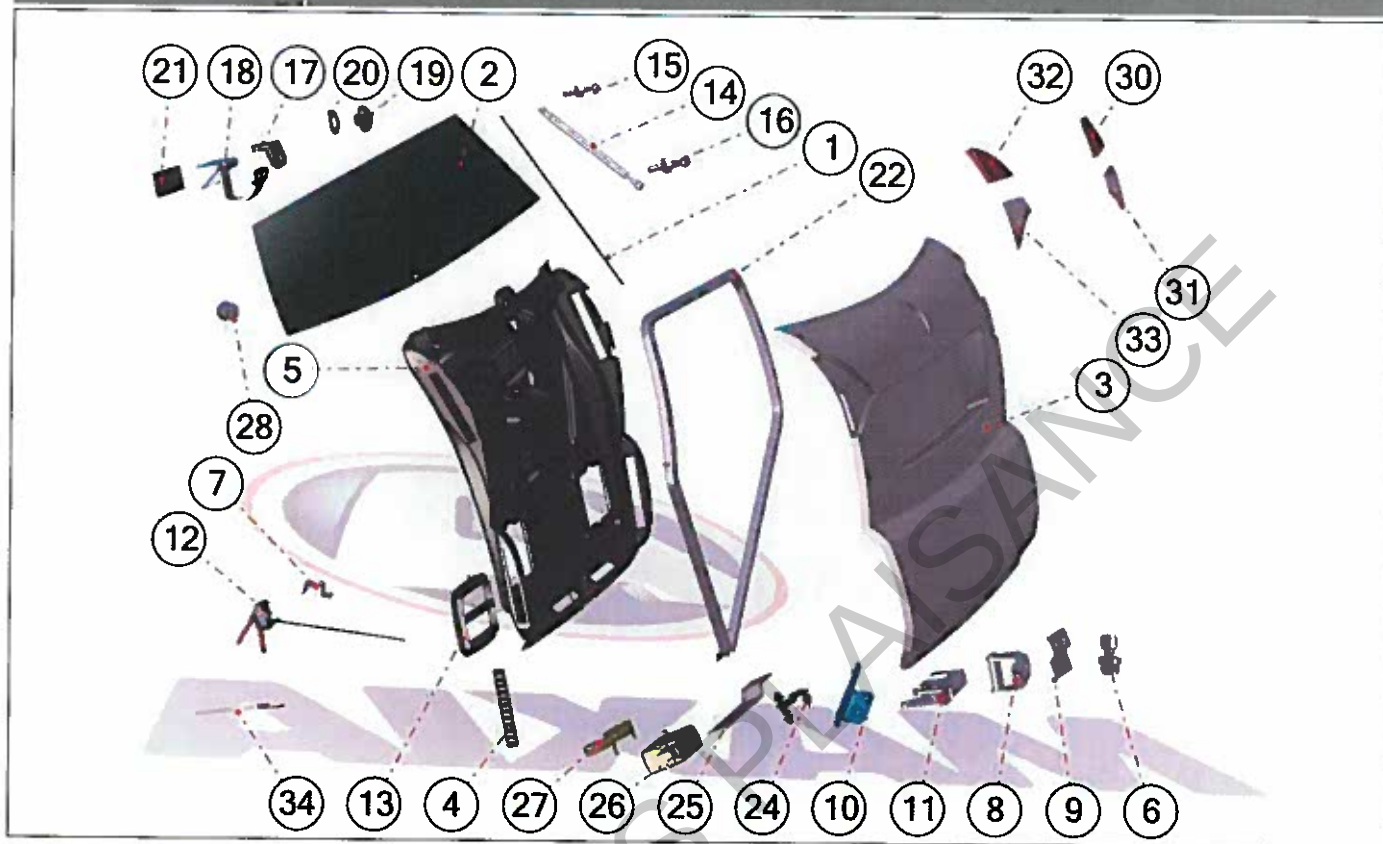

Pièces détachées

Carrosserie

Rep	Référence	Description	Qté	Remarques
1	7AV100	JOINT DE HAYON	1	
2	7AV114V	GLACE HAYON TEINTEE	1	
2	7AV114XD	GLACE HAYON SURTEINTEE	1	
3	7AY095	PANNEAU EXTERIEUR HAYON	6	
4	7AP097	GRILLE EVACUATION AIR	1	
5	7BC460	DOUBLURE HAYON CROSSOVER	1	
6	7G216	SERRE TRINGLE DE 5 X 15	1	
7	2AA014	CLIPS ARRET DE GAINE	1	
8	7AG217	GACHE DE HAYON	1	
9	7K919	CONTRE-PLAQUE DE GACHE DE	1	
10	7AG188	SUPPORT SERRURE	1	
11	7AG187	SERRURE HAYON	1	
12	7AM087C	TIRETTE DE HAYON CROSS	1	
13	2AP038	CLAPET DECOMPRESSION / HAYON	2	
14	7AV101	VERIN DE HAYON	2	
15	7K102A	ROTULE SUPERIEURE TETE HAUTE	2	
16	7AV102	ROTULE	2	
17	7K944	PIVOT	2	
18	7AV170	CHARNIERE HAYON	2	
19	7K260	ECROU LARGE VITRE ARRIERE	2	
20	7K261	RONDELLE EPDM HAYON 12 X 30	4	
20	7K914	RONDELLE HAYON 29 X 36	2	
21	7AR412	RENFORT CHARNIERE HAYON	2