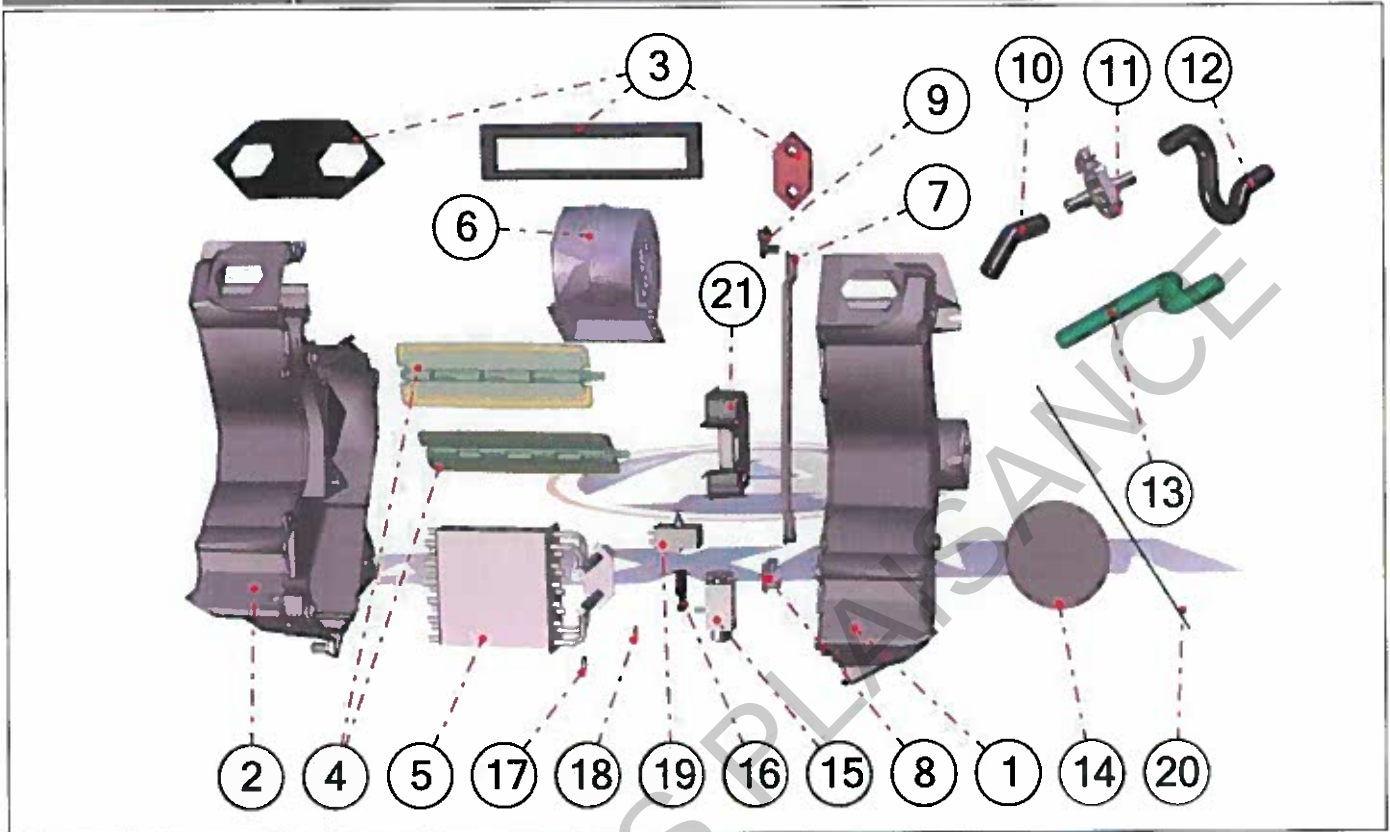

Pièces détachées

Climatisation

Rep	Référence	Description	Qté	Remarques
1	2AR034D	BOITIER DROIT CLIMATISATION	1	
2	2AP034G	BOITIER G	1	
3	2AP031	KIT JOINT MOUSSE	1	
4	2AP003	VOLET REPARTITION D'AIR	1	
5	2AP054	EVAPORATEUR RADIATEUR	1	
6	2MB001	PULSEUR	1	
7	2AP024	BIELETTE	1	
8	2AP023	LEVIER INFERIEUR	1	
9	2AP032	LEVIER SUPERIEUR	1	
10	2AP017	DURITE VANNE / RADAITEUR	1	
11	201AP012	ROBINET DE CHAUFFAGE	1	
12	2AP016	DURITE MOTEUR / VANNE	1	
13	2B16	DURITE DE CHAUFFAGE LE METRE	1	
14	2AR028	FILTRE HABITACLE	1	
15	2AP055	DETENDEUR	1	
16	2AP072	BRIDE INTERNE	1	
17	2AP073	JOINT TORIQUE M8	1	
18	2AP074	JOINT TORIQUE M10	1	
19	2AP075	THERMOSTAT + ECROU	1	
20	2AP062	CABLE POUR COMMANDE VANNE "Y"	1	
21	2AP071	PROTECTION EVAPORATEUR	1