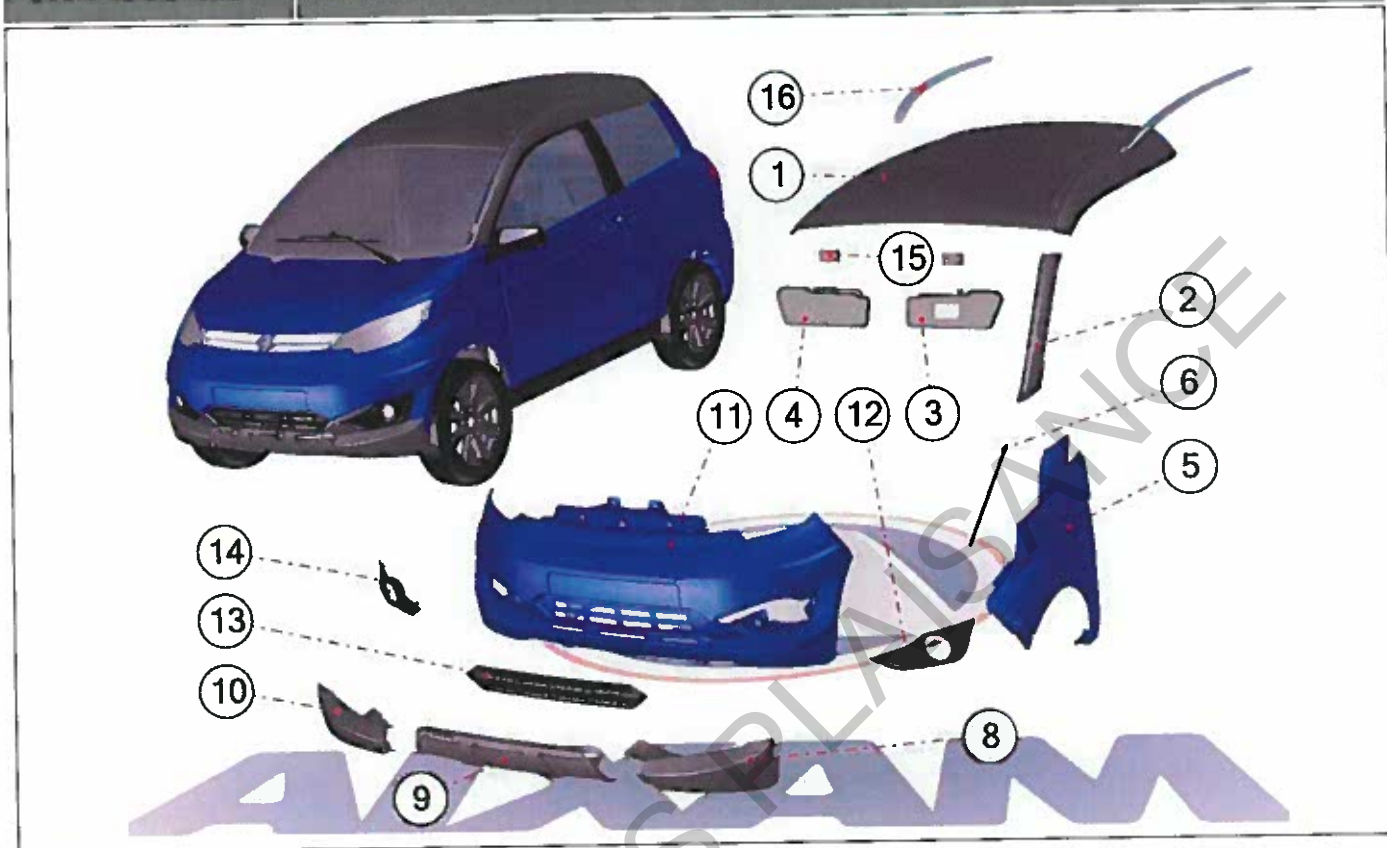

Pièces détachées

Carrosserie

Rep	Référence	Description	Qté	Remarques
1	7AW004	PAVILLON CROSS LONG	1	
2	7AP011	CACHE MONTANT EXT G	1	
2	7AP012	CACHE MONTANT EXT D	1	
3	7AX129A	PARE-SOLEIL GAUCHE MIROIR	1	
4	7AX129B	PARE SOLEIL DROIT MIROIR	1	
5	7AY013	AILE AVANT GAUCHE	1	
5	7AY014	AILE AVANT DROITE	1	
6	7AY340	JOINT DE PHARE	2	
8	7BC033	SABOT AV GAUCHE SPOILER	1	
9	7BC032	SABOT AVANT CENTRAL	1	
10	7BC034	SABOT AV DROIT SPOILER	1	
11	7BC019	SPOILER AVANT CROSSOVER	1	
12	7AY033	GRILLE GA SPOILER AB+DRL	1	
13	7BC035	HABILLAGE SPOILER AV	1	
14	7AY034	GRILLE DR SPOILER AB+DRL	1	
15	7AA965	CALE 55X40X4 INJECTEE PARESOLEIL	2	
16	7AV133	BARRE DE TOIT CHROMEE G	1	
16	7AV134	BARRE DE TOIT CHROMEE D	1