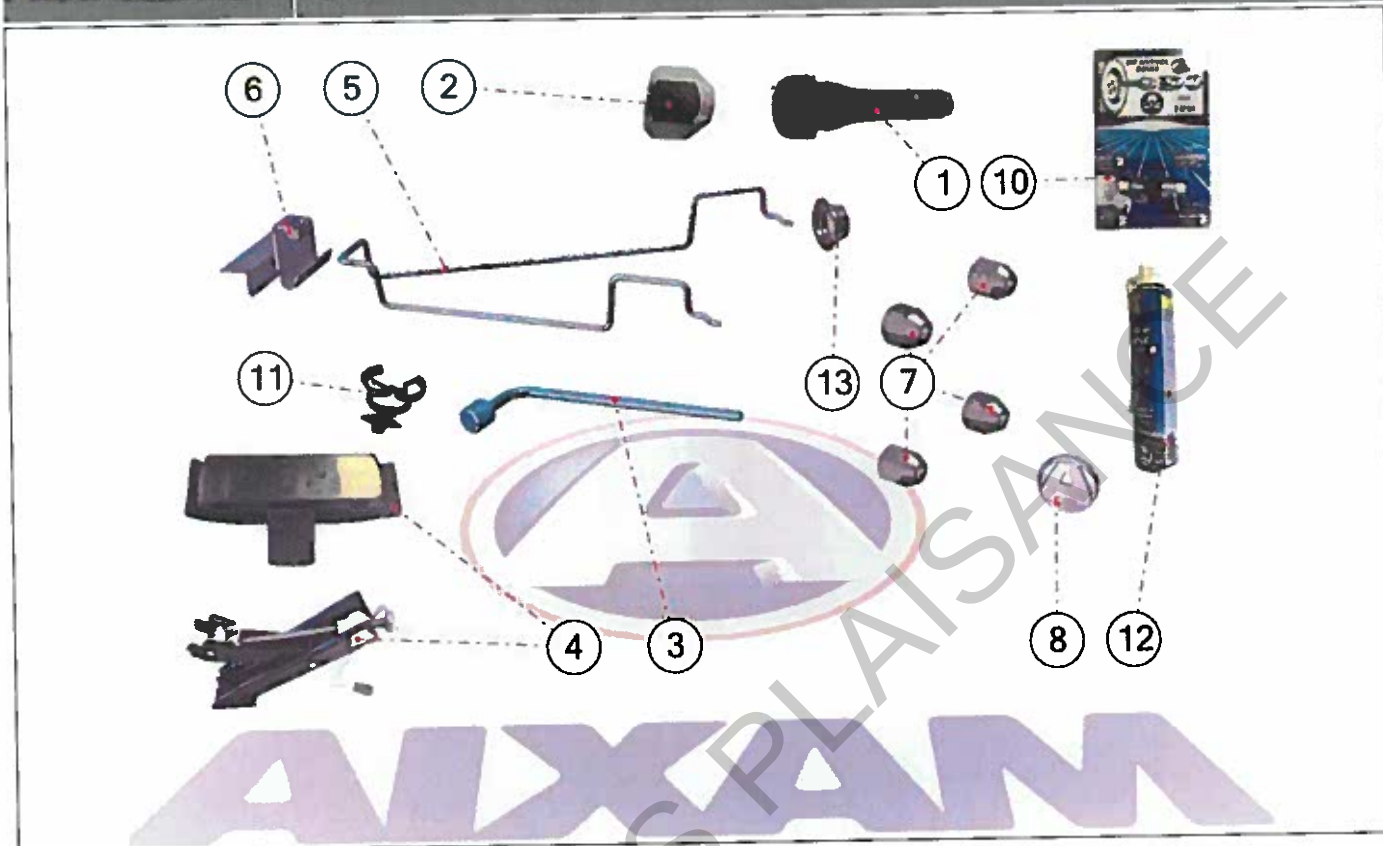

Pièces détachées

Roue

Rep	Référence	Description	Qte	Remarques
1	6A43	VALVE	5	
2	6P044	ECROU DE ROUE DEBOUCH. JANTE	16	-->VLGSV.....3174646
2	613BF044	ECROU ROUE DEBOUCH. 17 CONE 60°	16	VLGSV.....3174647-->
3	6P046	CLE ECROU DE ROUE PLAT DE 19	1	-->VLGSV.....3174646
3	600BF046	CLE ECROU DE ROUE PLAT DE 17	1	VLGSV.....3174647-->
4	6MB045	CRIC LOSANGE+BOITE INJECTEE	1	
5	6AW054	PANIER ROUE DE SECOURS	1	
6	6AW055	FIXATION PANIER	1	-->VLGSV.....3174646
6	600BF055	CROCHET ROUE DE SECOURS	1	VLGSV.....3174647-->
7	6P044A	ECROU BORGNE JANTE ALU 19	16	-->VLGSV.....3174646
7	613BF044A	ECROU ROUE BORGNE 17 CONE 60°	16	VLGSV.....3174647-->
8	6AR082	CABOCHON DE JANTE ALLIAGE	4	
8	6AY081	ETIQUETTE CABOCHON JANTE ALIAGE	4	
10	0AP101	BLISTER ANTIVOL DE ROUE 19	X	-->VLGSV.....3174646
10	0BF101	BLISTER ANTIVOL DE ROUE plat 17	X	VLGSV.....3174647-->
11	6L081	AGRAFE DE CLE DE ROUE	2	
12	6MF121	BOMBE ANTI CREVAISON 300 ML	1	
13	7K076	PASSE-FIL TIGE DE CONDAMNATION	2