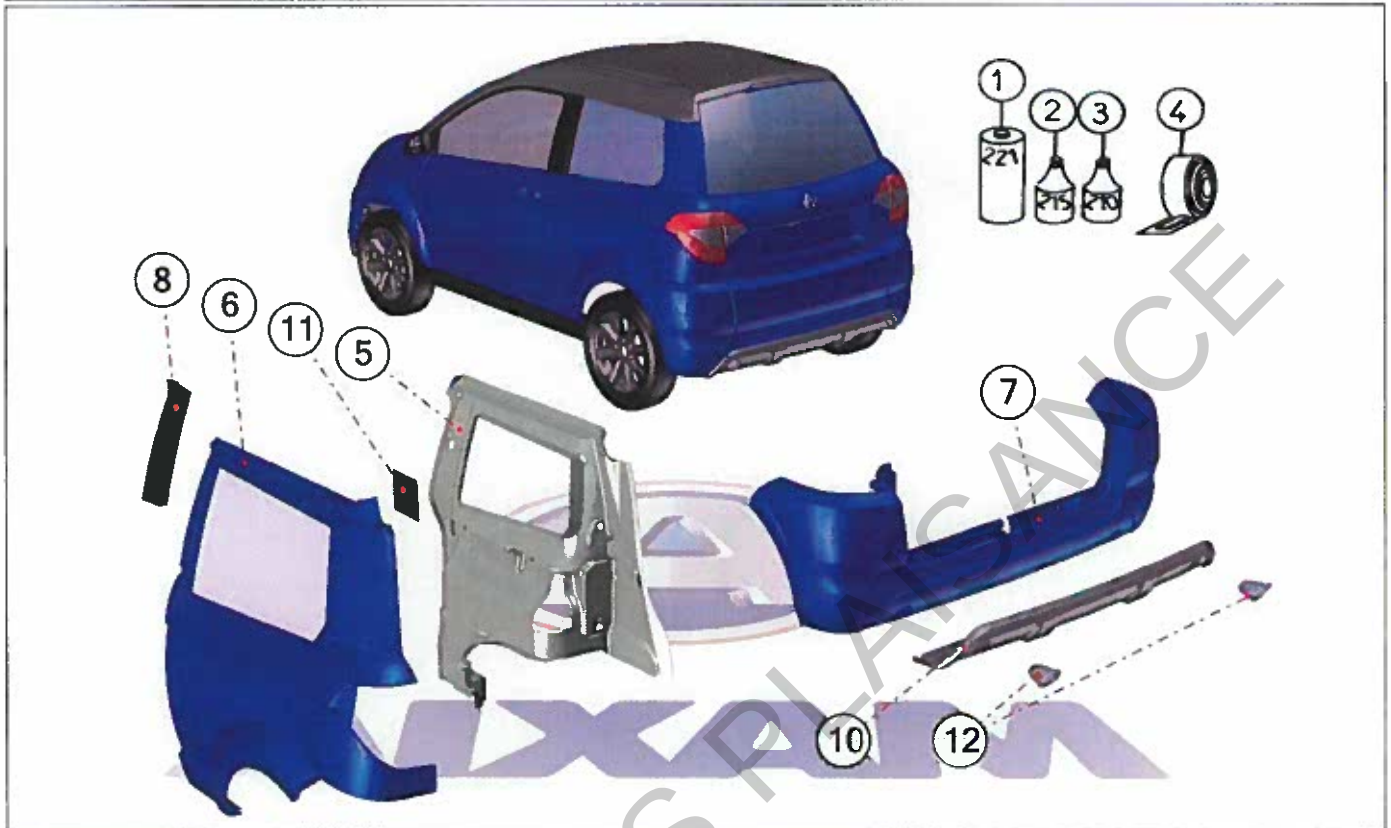

Pièces détachées

Carrosserie

Rep	Reference	Description	Qty	Remarques
1	7K358	CARTOUCHE DE COLLE	X	
2	7K359	PRIMAIRE PLASTIQUE 215	X	
3	7K360	PRIMAIRE ALUMINIUM 210T	X	
4	7K357	ROULEAU BUTYL 2 X 10 mm X 12 M	X	
5	7AW177	DOUBLURE CUSTODE GAUCHE	1	
5	7AW176	DOUBLURE CUSTODE DROITE	1	
6	7AW027	CUSTODE ARRIERE GAUCHE	1	
6	7AW028	CUSTODE ARRIERE DROITE	1	
7	7BC029	SPOILER ARRIERE AVEC 2 RENFORTS	1	
8	7AR133	HABILLAGE PIED MILIEU EXT GAUCHE	1	
8	7AR134	HABILLAGE PIED MILIEU EXT DROIT	1	
10	7BC026	PAREMENT AR CENTRAL	1	
11	7AP451	RENFORT MOUSSE CUSTODE LONGUE	2	
12	1AY088	ECHAPPEMENT FICTIF CHROME	2