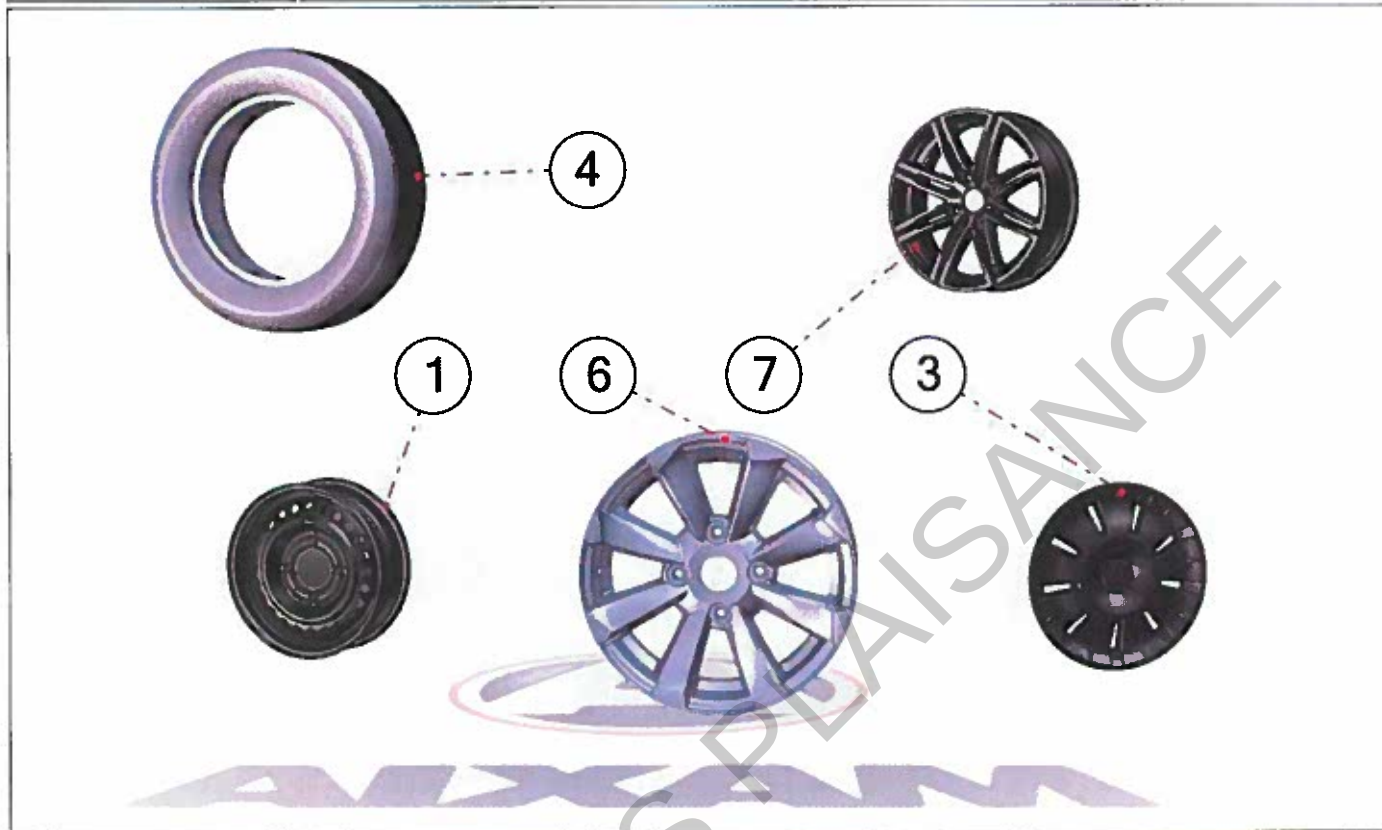

Pièces détachées *Roue*

Rep	Référence	Description	Qte	Remarques
1	6AG041	jante toles 4x13 dep 17	5	->VLGSV.....3174646
1	611BF041	JANTE NUE TOLE 4x13 ET17 CONE 60°	5	VLGSV.....3174747->
3	6AP049	ENJOLIVEUR DE ROUES	4	
4	0AG042	PNEU 155x65 R14	4	
4	0AA042A	PNEU 145/70 R13	5	
6	6AW080	ROUE STYLE ROTOR DIAMANTEE	4	
7	6BD080DIAMAN	JANTE NUE 16 BATONS 5x15 ET 17	4	