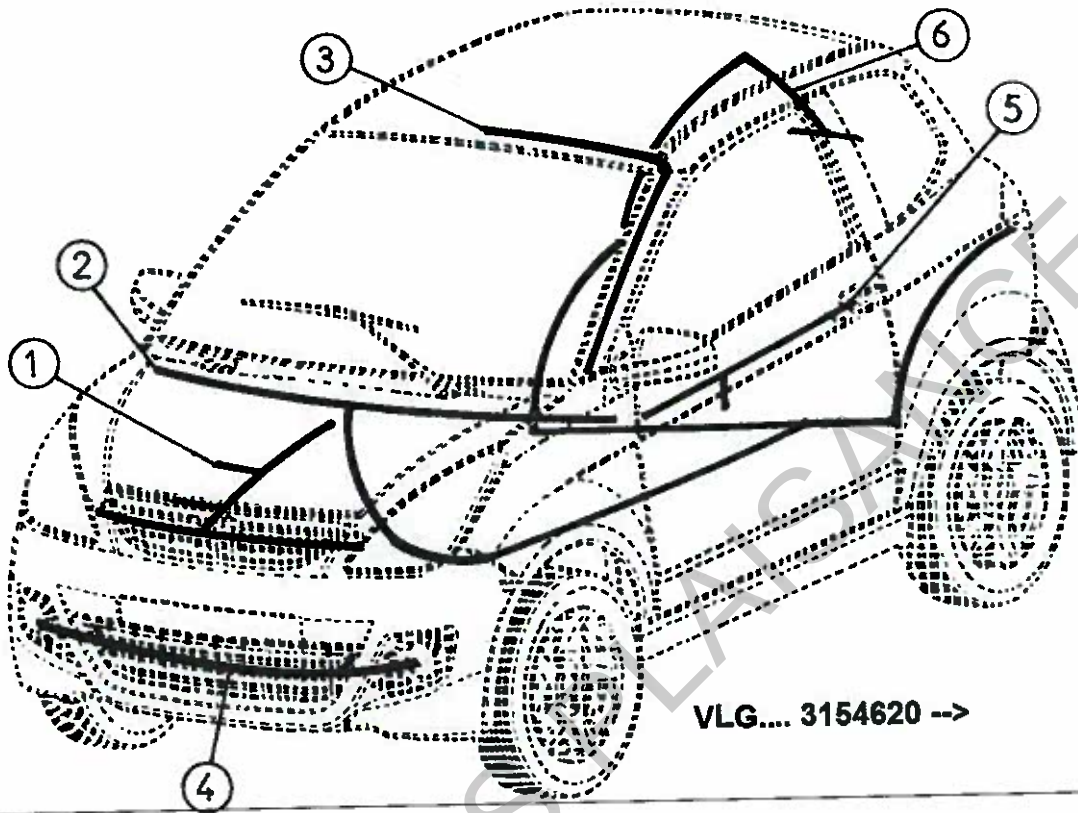

Pièces détachées

Circuits électriques

Rep	Référence	Description	Qte	Remarques
1	8AY043C	FAISCEAU MOTEUR ABS	1	ABS
1	8AY043B	FAISCEAU MOTEUR	1	
1	8BA043C	FAISCEAU MOTEUR ABS	1	UK ABS
1	8BA043B	FAISCEAU MOTEUR	1	UK
2	8AP042A	FAISCEAU HABITACLE H/G LONG	1	
3	8AA772	FAISCEAU PLAFONNIER	1	
4	8AP125	FAISCEAU ANTI BROUILLARD + DRL	1	
5	8AP103	FAISCEAU PORTE G	1	
5	8AE103	FAISCEAU PORTE DROITE	1	
6	8AV076A	FAISCEAU HAYON HG	1