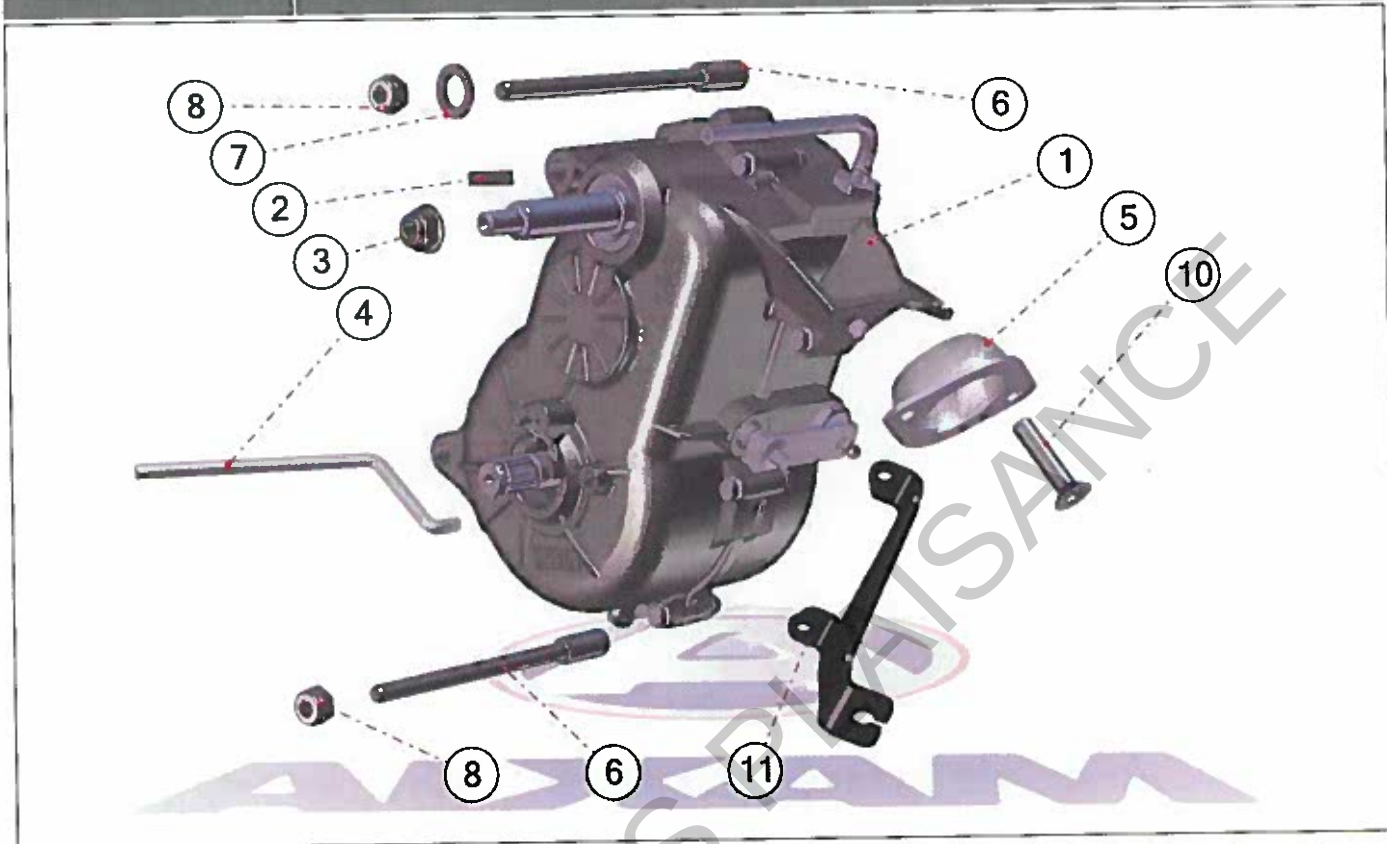

Pièces détachées

Pont inverseur

Rep	Référence	Description	Qte	Remarques
1	3AJ501	PONT 1/8 DOUBLE CRABOT	1	
1	3AJ501Z	PONT 1/8 DOUBLE CRABOT UK	1	
2	3MD002	CLAVETTE	1	
3	3W011	ECROU POULIE RECEPTRICE	1	
4	3K034	PROTECTION COURROIE	1	
5	1AG006	SILENT BLOC 65SH FRAISE	1	
6	3A8	VIS M12X135 8/8 ZINGUEE	1	
7	3D10	RONDELLE DIAM 8 LARGE EPAIS 3	1	
8	3A11	ECROU NYLSTOP D12	2	
10	1AG005	VIS TETE FRAISE	1	
11	3AX036Z	ARRET DE GAINE PONT	1	UK