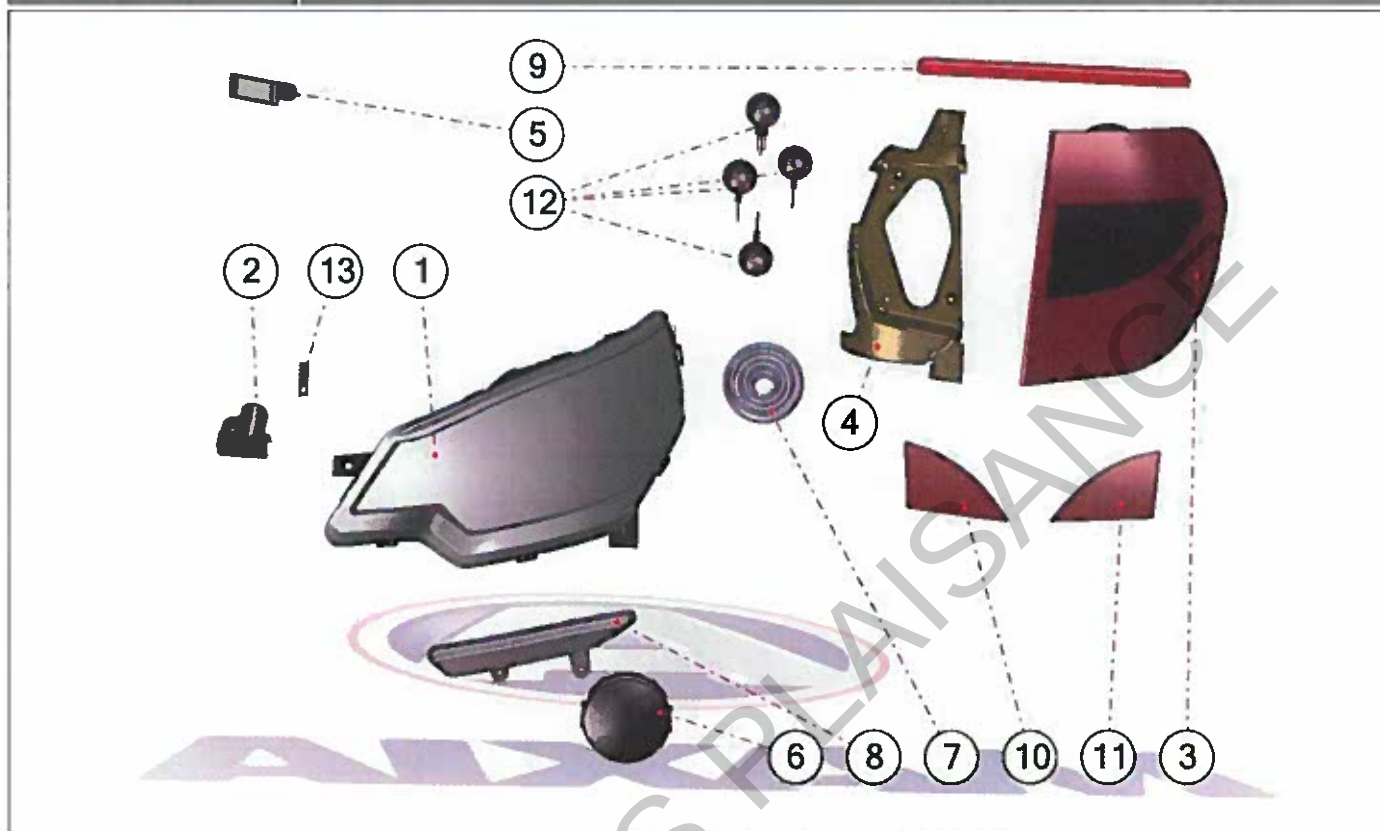

Pièces détachées

Accessoires Electriques

Rep	Référence	Description	Qté	Remarques
1	8AZ003	PROJECTEUR METALLISE AVANT	1	
1	8BA003Z	PHARE AVANT GAUCHE UK	1	
1	8AZ004	PROJECTEUR METALLISE AVANT	1	
1	8BA004Z	PHARE AVANT DROIT UK	1	
2	8R063	BRIDE G FIX PROJECTEURS	1	
2	8R064	BRIDE D FIX PROJECTEURS	1	
3	8AP008	FEU ARG	1	
3	8AP009	FEU ARD	1	
4	8AP017	INTERFACE FEU ARG	1	
4	8AP018	INTERFACE FEU ARD	1	
5	8AA051	ECLAIREUR DE PLAQUE S8/M10	1	
6	8AA127	FEU ANTI BROUILLARD	2	
7	8AG005G	CAPOT PROJECTEUR G	1	
7	8AG005D	CAPOT PROJECTEUR D	1	
8	8AY152	FEU DIURNE DROIT	1	
8	8AY153	FEU DIURNE GAUCHE	1	
9	8AP154	3° FEU STOP	1	
10	8AY131	EXTENSION FEU ARG	1	
11	8AY130	EXTENSION FEU ARD	1	
12	8AP007	FAISCEAU CONNECTEUR FEU	2	
13	8AY005	BLOCAGE DES PROJECTEURS	2