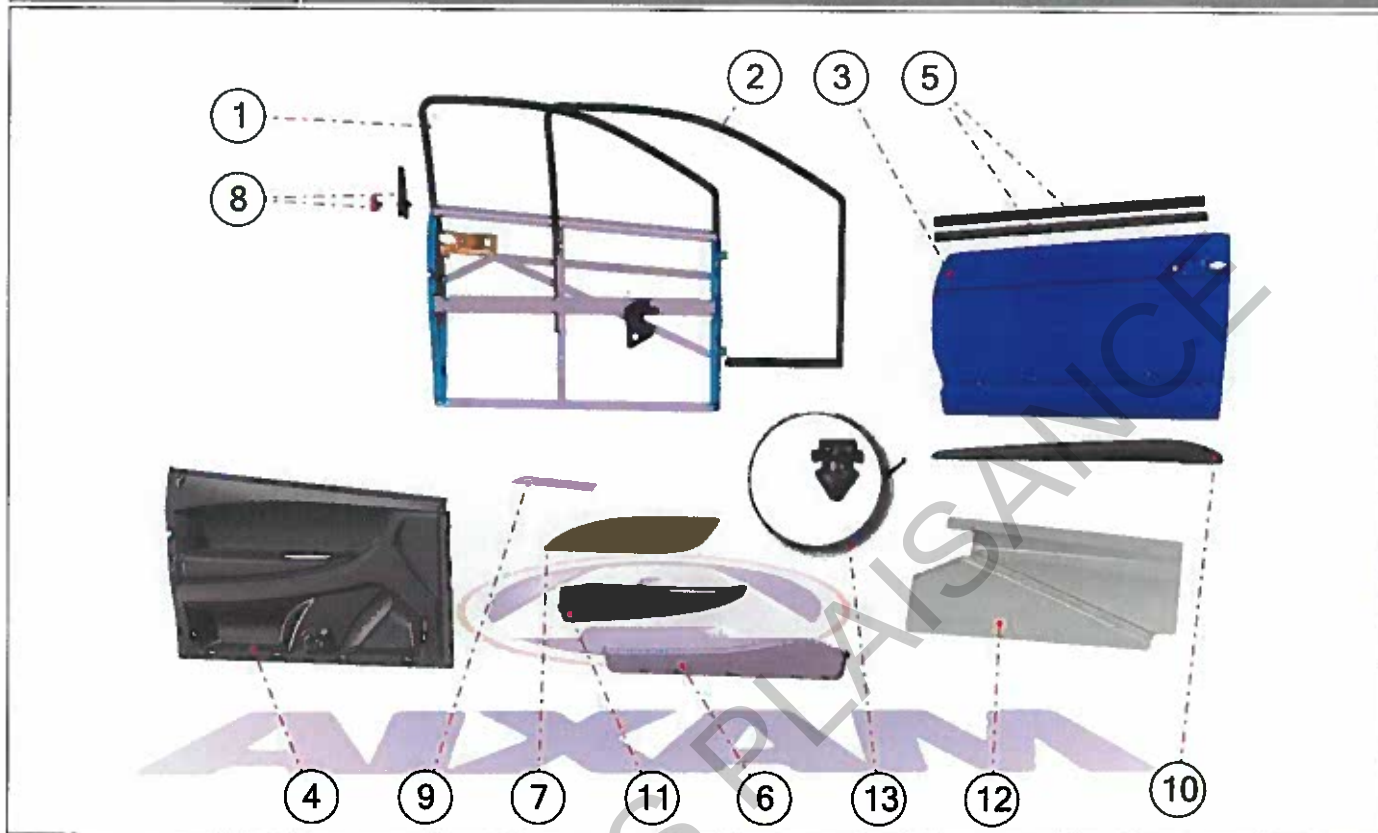

Pièces détachées

Carrosserie

Rep	Référence	Description	Qte	Remarques
1	7AR037	CADRE DE PORTE GAUCHE	1	
1	7AR038	CADRE DE PORTE DROIT	1	
2	7AP431	JOINT PORTE	2	
3	7AP039	PANNEAU EXT PORTE G	1	
3	7AP040	PANNEAU EXT PORTE D	1	
4	7AY045	CONTRE PORTE GAUCHE	1	VLG...3146075 --> PREMIUM
4	7AP045	CONTRE PORTE G	1	VLG --> VLG...3146074 PREMIUM ET VLG...3146075 --> PACK
4	7AY046	CONTREPORTE DROITE	1	VLG...3146075 --> PREMIUM
4	7AP046	CONTRE PORTE D	1	VLG --> VLG...3146074 PREMIUM ET VLG...3146075 --> PACK
5	7AP956	LECHE VITRE	4	
6	7AA043A	VIDE POCHE NOIR	2	'--> VLG...3146074
6	7AY043	VIDE POCHE GAUCHE NOIR	1	
6	7AY044	VIDE POCHE DROIT NOIR	1	
7	7AY055	HABILLAGE PORTE GAUCHE IVOIRE	1	
7	7AY055A	HABILLAGE PORTE GAUCHE	1	
7	7AY469	KIT EQUIPEMENT PAREMENT 4PCES	1	VLG...3146075 -->
7	7AY054	HABILLAGE PORTE DROITE IVOIRE	1	
7	7AY054A	HABILLAGE PORTE DROITE	1	
8	7AP093	JEU EMBOUT LECHEUR G	1	
8	7AP094	JEU EMBOUT LECHEUR D	1	
9	7AP469ROUGE	BAGUETTE CONTRE PORTE G ROUGE	1	
9	7AP470ROUGE	BAGUETTE CONTRE PORTE D ROUGE	1	
10	7AP409	PAREMENT BAS DE PORTE GAUCHE	1	