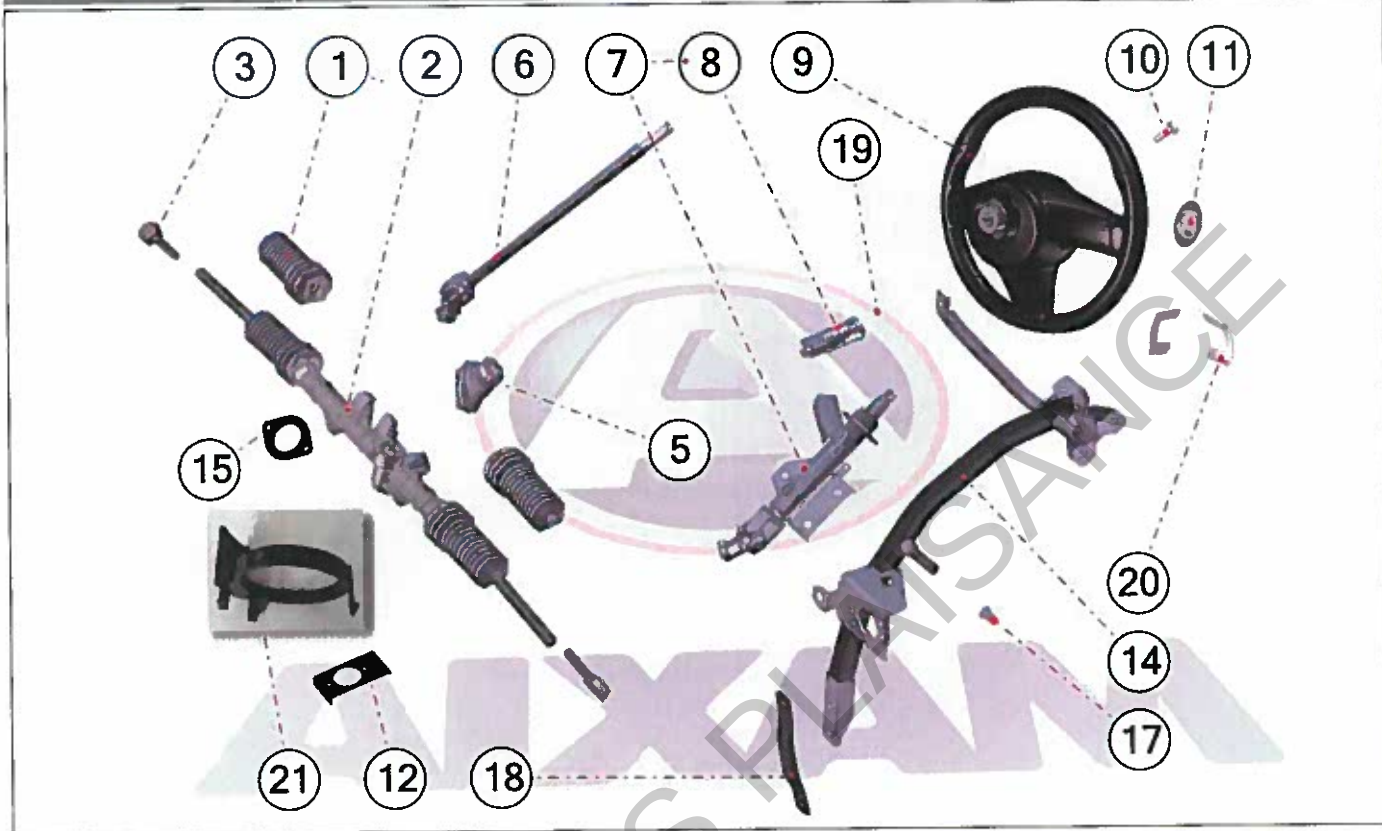

Pièces détachées *Direction / Essieu Avant*

Rep	Référence	Description	Qte	Remarques
1	4A25	SOUFFLET DE CREMAILLERE	2	
2	4MI514	CREMAILLERE DIRECTION FR	1	
2	4AS513Z	CREMAILLERE DE DIRECTION	1	⊗
3	4K014	ROTULE DE DIRECTION 97	2	
5	4G020	ETANCHEITE COLONNE + BAGUE	1	
6	4AP015	TIGE INFERIEURE DIRECTION	1	⊗
6	4AS015Z	TIGE INFERIEUR DIRECTION	1	⊗
7	4AX022	COLONNE DE DIRECTION HAUTE N/M	1	
8	4AG019	ANTIVOL DE DIRECTION + VERROU	1	
8	4AY019	ANTIV+1VER+1FLIPKEY+1CLE+1BOUCH	1	VLG....3154620 -->
8	4AZ019	ANTIVOL+1VERROU/PORTE+2CLES+1B	1	PACK VLG....3154620 -->
9	4AP017	VOLANT DE DIRECTION HG	1	
10	4K023	VIS DE FIXATION VOLANT	1	
11	4AP030	CENTRE VOLANT AIXAM HG	1	
12	4AP061A	RENFORT PEDALIER	1	
14	4AP533	SUPPORT COLONNE 3PTS	1	⊗
14	4AS533Z	SUPPORT COLONNE 3pts UK	1	⊗
15	4K041	CALE SIL/BLOC AR-CREMAILLERE	1	
17	7AA483	INSERT D'AMETRE 6 (unitaire)	1	
18	4AP034	TIRANT PEDALIER	1	
19	4MB042	FAÇADE CONTACT ANTIVOL TOUS	1	
20	4AP045CHROM	ENJOLIVEURS VOLANT SPORT	1	
21	4AY016	RETOUR CLIGNOTANT	1