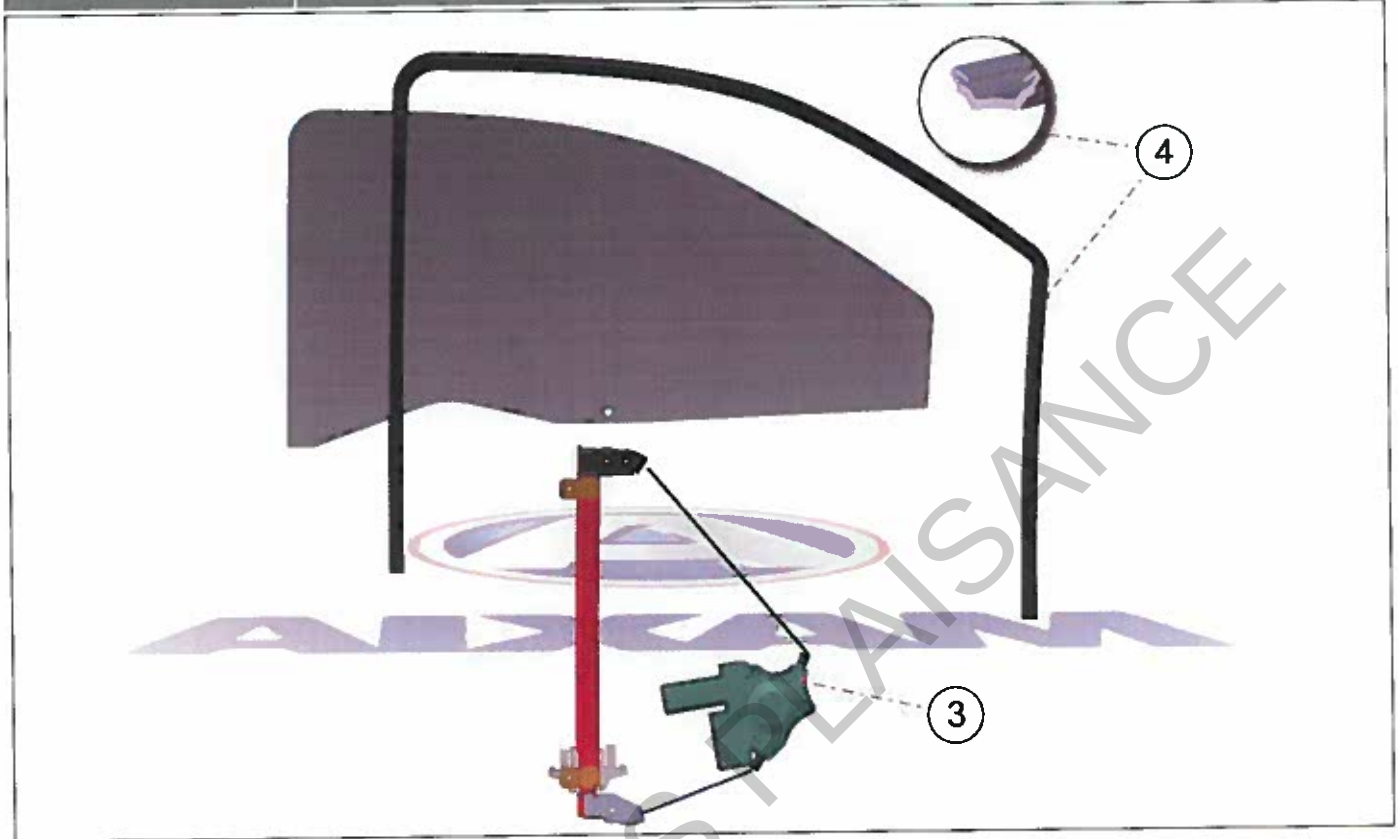

Pièces détachées

Carrosserie

Rep	Référence	Description	Qte	Remarques
3	7AP065E	LEVE VITRE ELECT G	1	
3	7AP066E	LEVE VITRE ELECT D	1	
4	7AP050	COULISSEAU DE GLACE	2