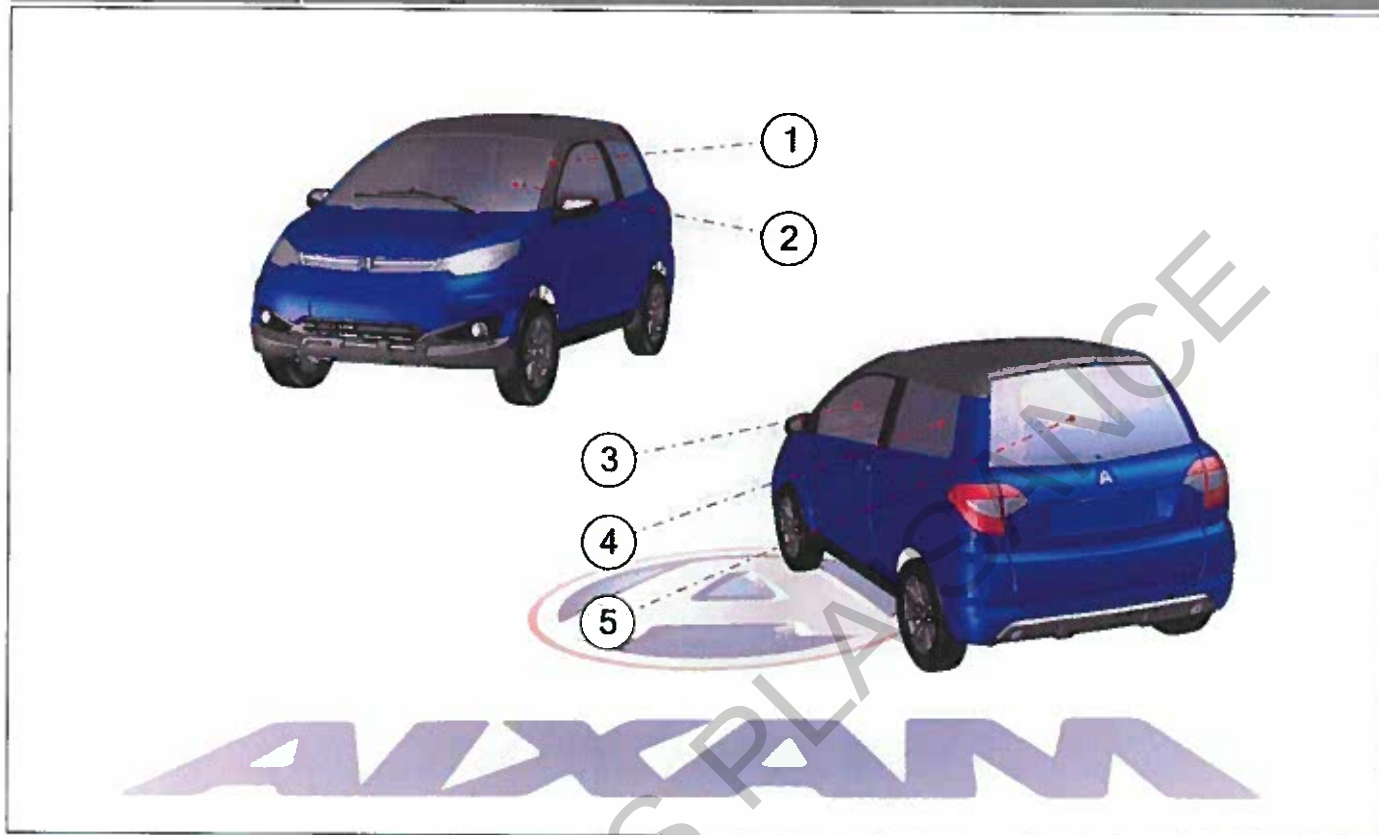

Pièces détachées

Carrosserie

Rep	Référence	Description	Qte	Remarques
1	7AP015	ENJOLIVEUR PARE BRISE	1	
2	7AP107V	PARE BRISE TEINTE	1	
3	7AP108V	GLACE PORTE G TEINTEE	1	
3	7AP109V	GLACE PORTE D TEINTEE	1	
4	7AW110V	GLACE CUSTODE GAUCHE TEINTEE	1	
4	7AW110X	GLACE CUSTODE GAUCHE	1	
4	7AW111V	GLACE CUSTODE DROITE TEINTEE	1	
4	7AW111X	GLACE CUSTODE DROITE SURTEINTEE	1	
5	7AV114V	GLACE HAYON TEINTEE	1	
5	7AV114XD	GLACE HAYON SURTEINTEE	1