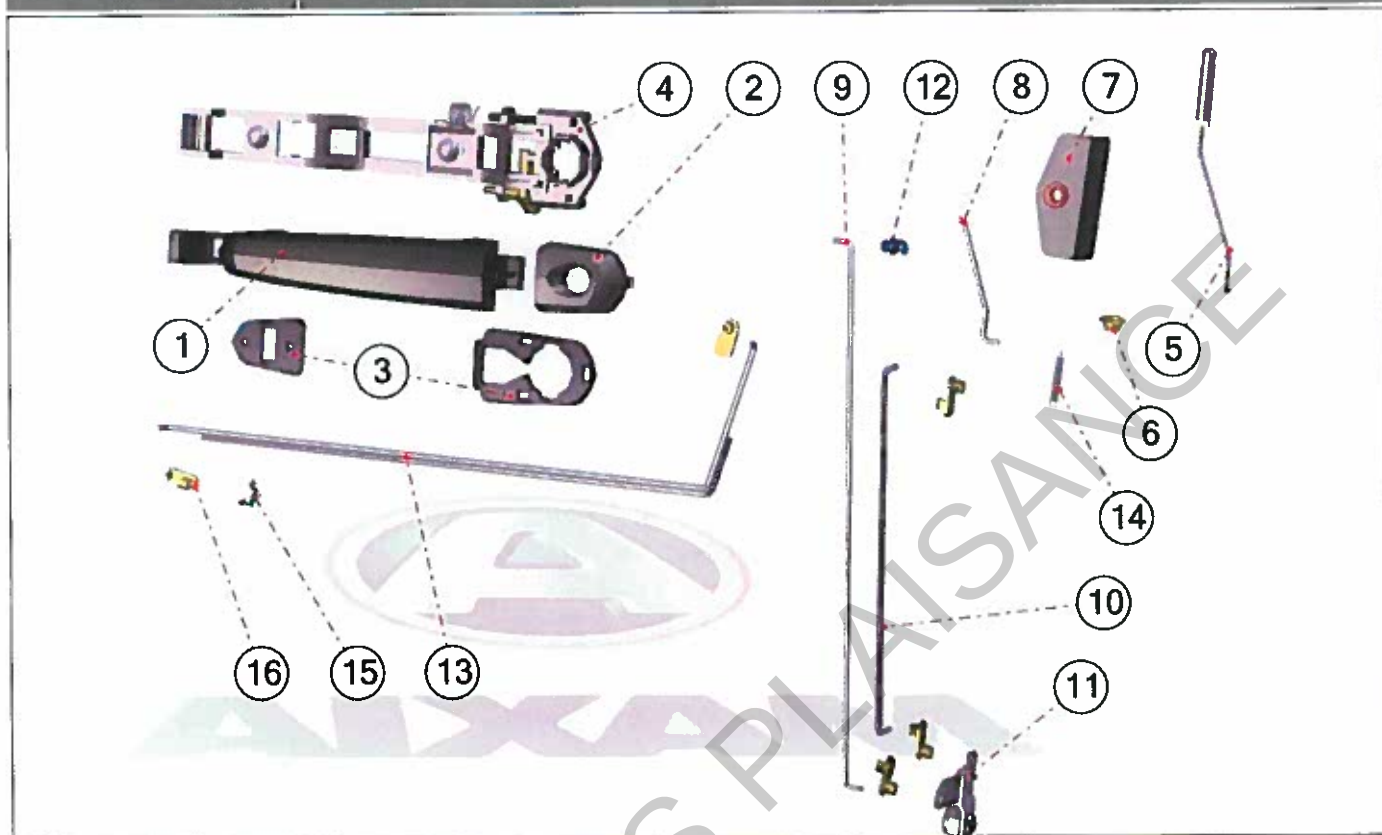

Pièces détachées

Carrosserie

Rep	Référence	Description	Qté	Remarques
1	7AP114	POIGNEE EXT	2	
1	7AP115	POIGNEE EXT CHROMEE	2	
2	7AP112	CACHE DROIT	1	
2	7AP112A	CACHE D CHROME	1	
2	7AP113	CACHE GAUCHE	1	
2	7AP113A	CACHE G CHROME	1	
3	7AP104	JEU DE JOINT POIGNEE	2	
4	7AP105	EMBASE POIGNEE DROITE	1	
4	7AP106	EMBASE POIGNEE GAUCHE	1	
5	7K074	CONDAMNATION INTERIEURE DROITE	1	
5	7K075	CONDAMNATION INTERIEURE GAUCHE	1	
6	7K076	PASSE-FIL TIGE DE CONDAMNATION	2	
7	7AP051	GUIDE BATTEUSE	2	
8	7AP079	TRINGLE VERROU GAUCHE	1	
9	7AR077	TRINGLE PALONNIER COMMANDE	2	
10	7AR078	TRINGLE PALONNIER SERRURE	2	
11	7AR076	PALONNIER TRINGLERIE	2	
12	7AA488	AGRAPHE BLEUE BARRILLET DE	2	
13	7AP041	TRINGLE LONGUE G	1	
13	7AP042	TRINGLE LONGUE D	1	
14	7AP047	RESSORT RAPPEL DE SERRURE	2	
15	2AA014	CLIPS ARRET DE GAINE	2	
16	7AA487	AGRAPHE BLANCHE POIGNEE	2