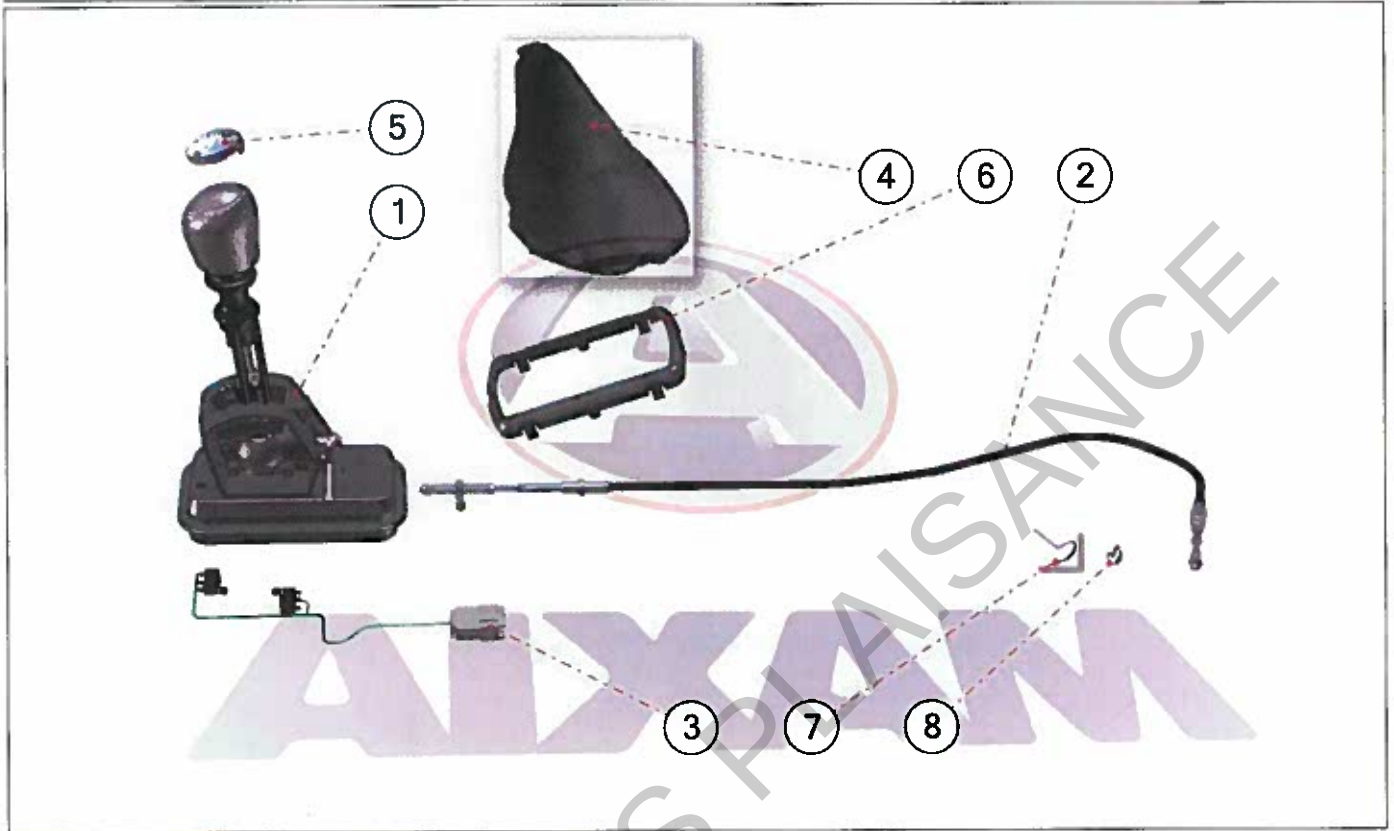

Pièces détachées

Pont inverseur

Rep	Référence	Description	Qté	Remarques
1	3AT012	LEVIER INVERSEUR	1	
2	3AT014	CABLE INVERSEUR	1	€
2	3AS014	CABLE INVERSEUR UK + D TRUCK	1	UK
3	8AP041	FAISCEAU LEVIER INVERSEUR +	1	
4	3AT015	SOUFFLET	1	
5	3AT059	VIGNETTE CHROMEE	1	
6	3AT016	INTERFACE CONSOLE / SOUFFLET	1	
7	3AT018	AGRAFE EMBOUT ROTULE	2	
8	3AT017	AGRAFE DE SURETE	1