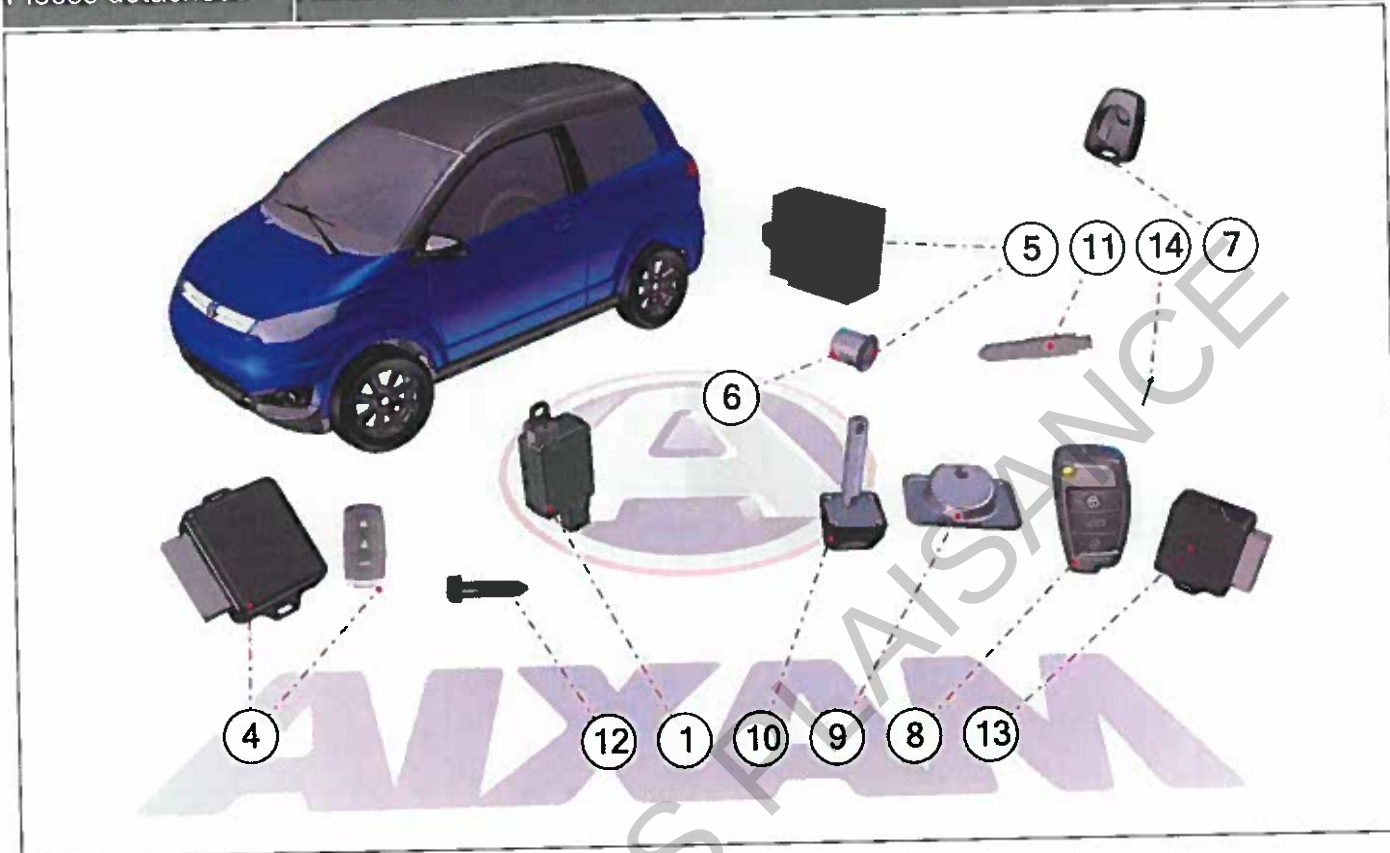

Pièces détachées

Accessoires Electriques

Rep	Référence	Description	Qte	Remarques
1	8K105	MOTEUR VERROUILLAGE	2	
4	8MT102	KIT MODULE CDL5 + TELECOM SANS	1	-->VLG....3154619 REMPLACE BOITIER CDL 4 8AA124
5	8AG120	RADAR DE REcul	1	
6	8AG123	CAPTEUR RADAR lot de deux	1	
7	8AG103	COQUE EMETTEUR AIXAM	1	
8	8AY101	EOMETTEUR FLIPKEY	1	VLG ...3154620 -->
9	8AY141	SUPPORT CAMERA REcul	1	
10	8AY140	CAMERA REcul	1	
11	0AY030A	INSERT CLE POUR FLIPKEY NON CODE	1	
12	0AP030A	EBAUCHE CLE CLIPS NON CRANTEE	1	
13	8AY124	RECEPTEUR TELECOMMANDE	1	VLG...3154620 -->
14	0AY031	GOUPILLE POUR CLE FLIPKEY	1	