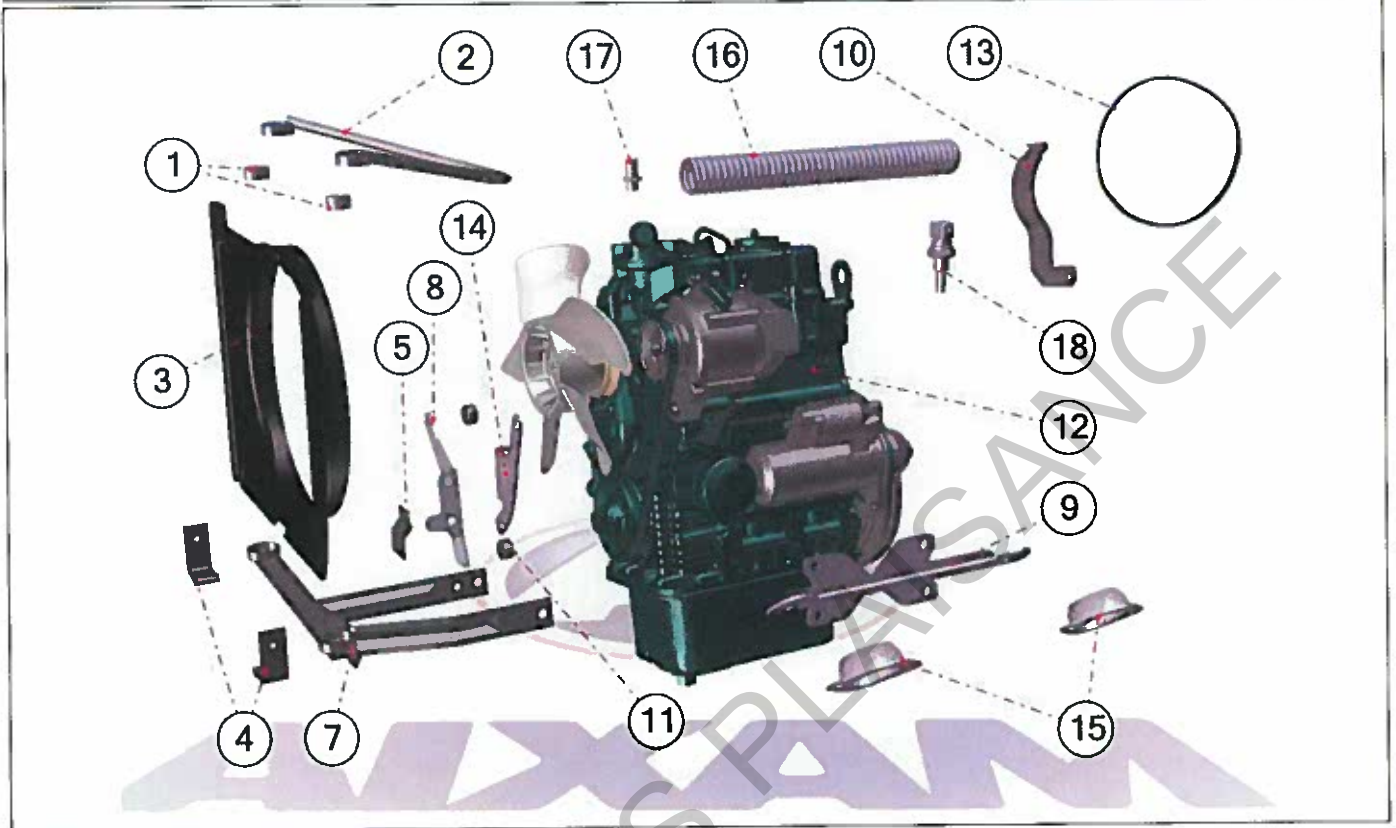

Pièces détachées

Accessoires Moteur

Rep	Référence	Description	Qty	Remarques
1	1F43	PLOT RADIATEUR 50 SH	2	
2	1MD035A	SUPPORT RADIATEUR SUPERIEUR	1	
3	1K058	VOLUTE DE RADIATEUR	1	
4	1MD040A	CROCHET FIXATION RADIATEUR (x2)	2	
5	1MD116A	KIT CROCHET FIXATION VOLUTE	2	
7	1MD036A	SUPPORT RADIATEUR INFERIEUR	1	
8	1H002	LIAISON DROITE MOTEUR BOITE 400	1	
9	1AS004	SUPPORT MOTEUR AV 600	1	
10	1MD028A	SUPPORT FILTRE A AIR	1	
11	1MD029A	ENTRETOISE LIAISON (x2)	2	
12	V00600	MOTEUR Z602	1	
13	1MD075	SANGLE ELASTIQUE FILTRE A AIR	1	
14	1MD002	RENFORT 600D	1	
15	1K006A	SILENT-BLOC MOTEUR 45SH TARAUDE	2	
16	1AJ008	GAINÉ ADMISSION AIR D50x350mm	1	
17	1AA071	PIQUAGE MOTEUR KUBOTA	1	
18	1W070	SONDE TEMPERATURE EAU AVEC	1	