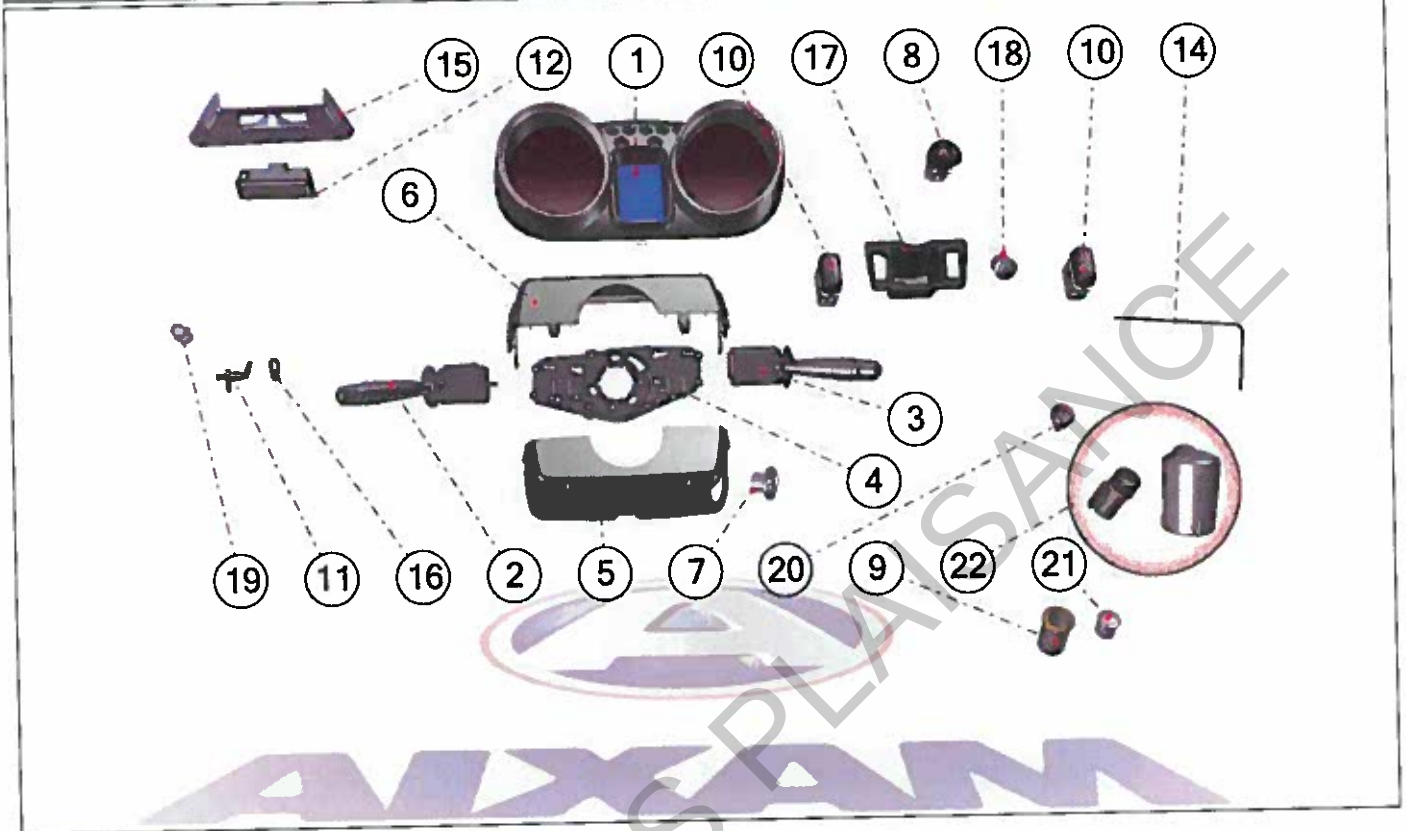

Pièces détachées

Accessoires Electriques

Rep	Référence	Description	Qte	Remarques
1	8BA033A	COMBINE 120Km/h HG	1	
2	811AY039A	COMMODO CODE/PHARE + Anti	1	
3	8AY038	COMMODO D'ESSUIE-GLACE AV- AR	1	
4	8K071	SUPPORT COMMODOS	1	
5	8AP120	CACHE COMMODO INFERIEUR	1	
6	8AP121	CACHE COMMODO SUPERIEUR	1	
7	8K074	ENJOLIVEUR CACHE	1	
8	8AP037	INTER WARNING	1	
9	8AY086	PRISE 12V 8RS PH2	1	
10	8AY035	INTER LEVE VITRE ELECTRIQUE	2	
11	8K002	CONTACTEUR (RUPTEUR)	2	
12	8K001	ECLAIRAGE INTERIEUR S8/M10	1	
14	8AP122	SONDE T° EXTERIEURE	1	
15	8W113	SUPPORT PLAFONNIER DE TOIT	1	
16	8AP002	ENTRETOISE CONTACTEUR PORTE	1	
17	7AR683	SUPPORT INTER LEVE VITRE	1	
18	8AP048	INTERRUPTEUR CLIMATISATION	1	->VLGSV.....3159174
18	8AY048	INTERRUPTEUR CLIMATISATION	1	VLGSV.....3159175->
19	8AX010	INTERRUPTEUR HAYON	1	
20	8AY081	INTERRUPTEUR DEGIVRAGE	1	
21	8AY085	OBTURATEUR PRISE 12V 8RS PH2	1	
22	0AY080	PACK FUMEUR	1