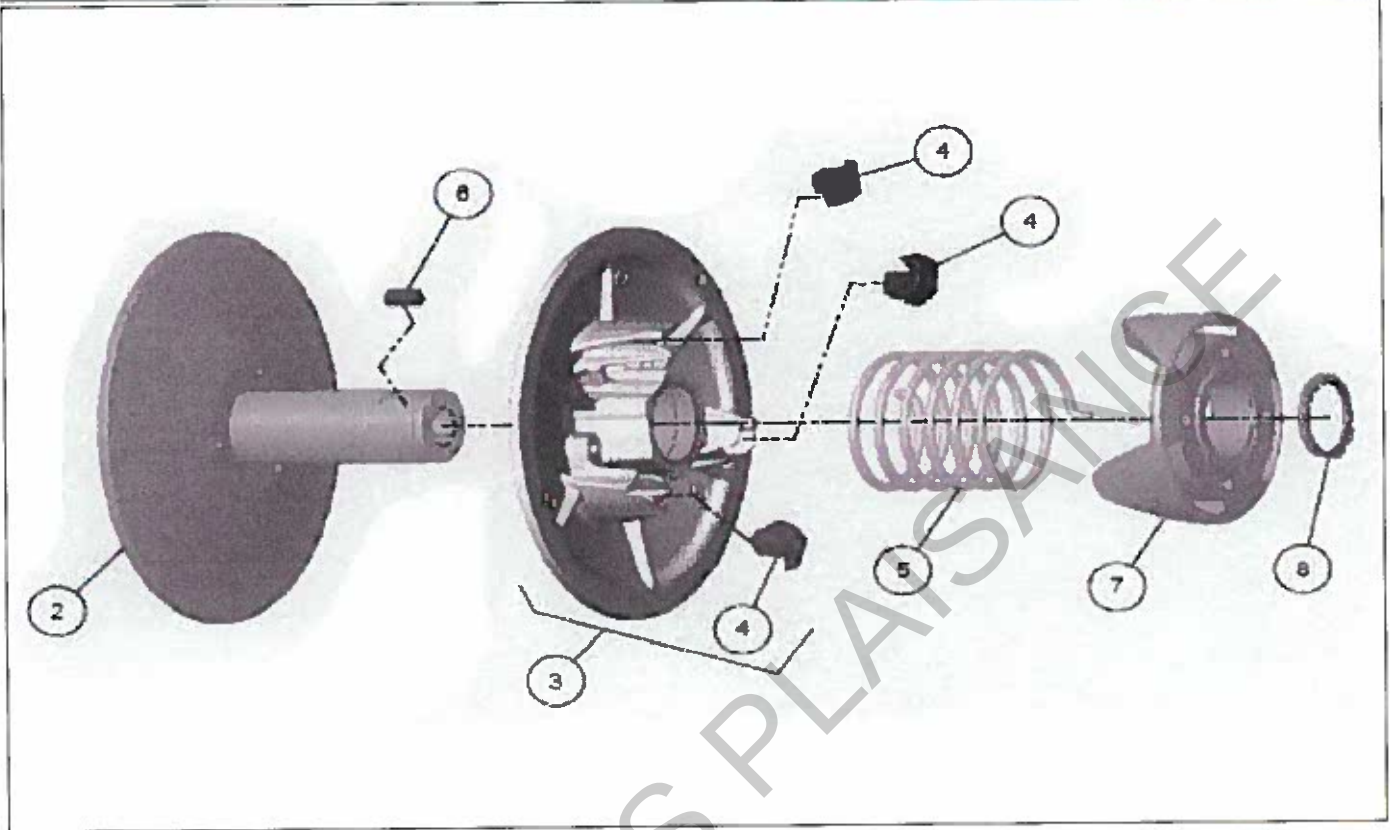

Pièces détachées *Variateur*

Rep	Référence	Description	Qte	Remarques
2	3MDP036A	FLASQUE FIXE	1	
3	3MDP017A	FLASQUE COULISSANT	1	
4	3WP026	SABOT NYLON DE CAME	3	
5	3CP18	RESSORT GRIS	1	
6	3BP20	CLAVETTE	1	
7	3MDP019A	CAME	1	
8	3KP21	CIRCLIPS RECEPRICE NOUVEAU	1