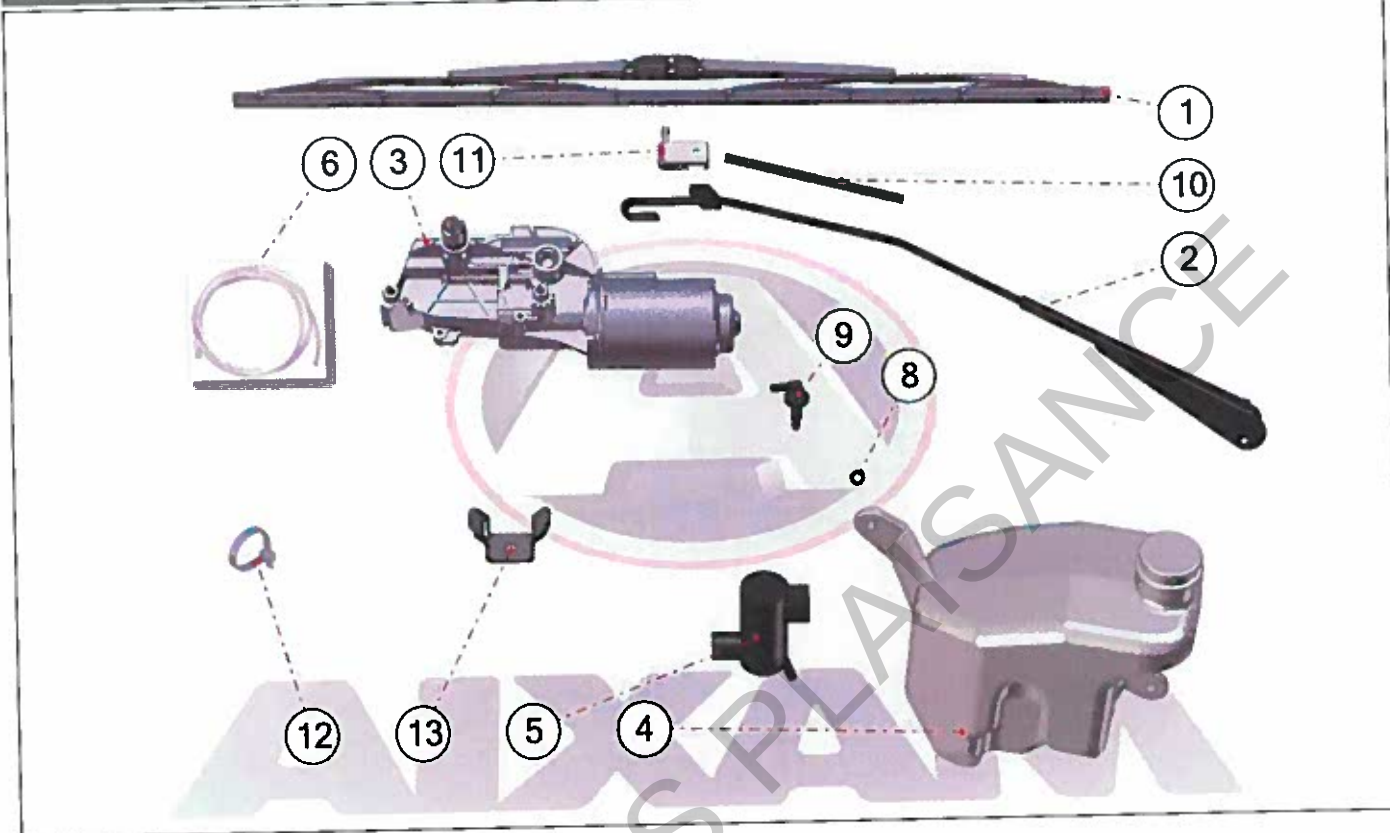

Pièces détachées

Accessoires Electriques

Rep	Référence	Description	Qté	Remarques
1	8K027	BALAI D'ESSUIE-GLACE LG 580	1	
2	8AP026	BRAS ESSUIE GLACE AV	1	⊗
2	8AS026Z	BRAS ESSUIE GLACE AVANT	1	⊗ UK
3	8AP025	MOTEUR ESSUIE GLACE AV	1	⊗
3	8AS025Z	MOTEUR ESSUIE GLACE AV	1	⊗ UK
4	8AG022	RESERVOIR LAVE GLACE	1	
5	8A21	POMPE LAVE GLACE	1	
6	8AR023	TUYAU LAVE GLACE 1290MM	X	
8	8R050	ENTRETOISE 5X20 EP8 LAVE GLACE	1	
9	8R114	RACCORD D'ENTREE	1	
10	8R023	TUYAU DE LAVE-GLACE LG. 620	1	
11	8R024	GICLEUR DE LAVE-GLACE	1	
12	8AA136	COLLIER	1	
13	8AP135	SUPPORT MOTEUR ESS GLACE	1