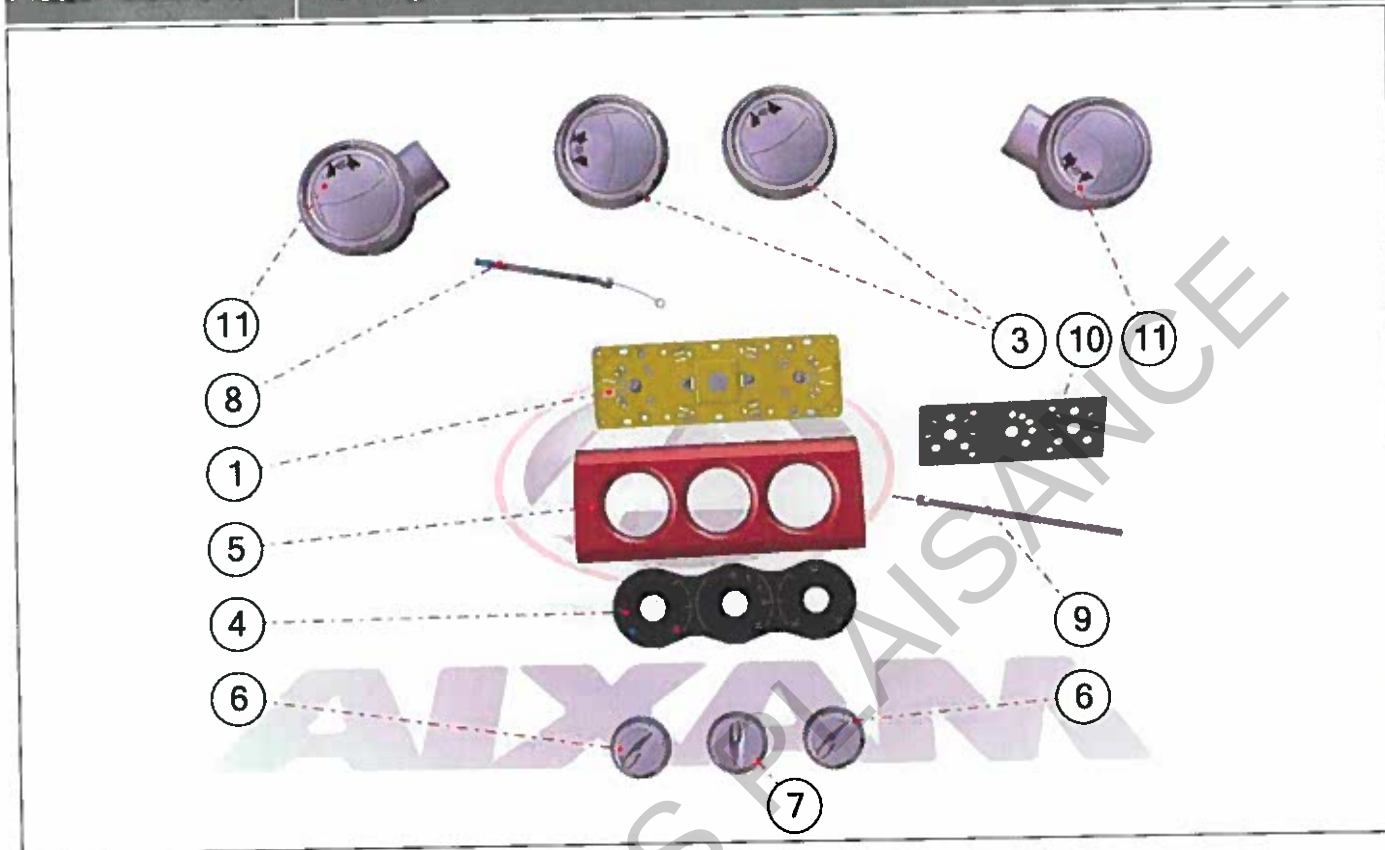

Pièces détachées

Chauffage

Rep	Référence	Description	Qte	Remarques
1	2AA026	BLOC COMMANDE CHAUFFAGE	1	
3	2AP007IVOIRE	AERATEUR + BAGUE IVOIRE	2	--> VLG ...3154619
3	2AY007	AERATEUR+BAGUE FIXE NOIRE	2	VLG...3154620 -->
3	2AY007A	AERATEUR+BAGUE FIXE METALISEE	2	VLG ...3154620 -->
4	2AP026	SERIGRAPHIE	1	
5	2AP025IVOIRE	PAREMENT CHAUFFAGE IVOIRE	1	
6	2AR029N	BOUTON NOIR	2	--> VLG....3154619
6	2AZ029N	BOUTON PCM NOIR	2	VLG ...3154620 -->
6	2AR029	BOUTON CHROME	2	--> VLG...3154619
6	2AZ029	BOUTON PCM CHROME	2	VLG ... 3154620 -->
7	2AP029N	BOUTON VENTILATEUR NOIR	1	--> VLG ...3154619
7	2AY029N	BOUTON PCM NOIR + CLIP	1	VLG ...3154620 -->
7	2AP029	BOUTON VENTILATEUR CHROME	1	--> VLG... 3154619
7	2AY029	BOUTON PCM CHROME + CLIP	1	VLG ... 3154620 -->
8	2AP027	TIRETTE REPARTITION D'AIR	1	
9	2AP028	TIRETTE ROBINET DE CHAUFFAGE	1	
10	7AS127Z	TOLE DE FAÇADE	1	
11	2AY007B	AERATEUR+BAGUE FIXE	2	VLG ... 3154620 -->