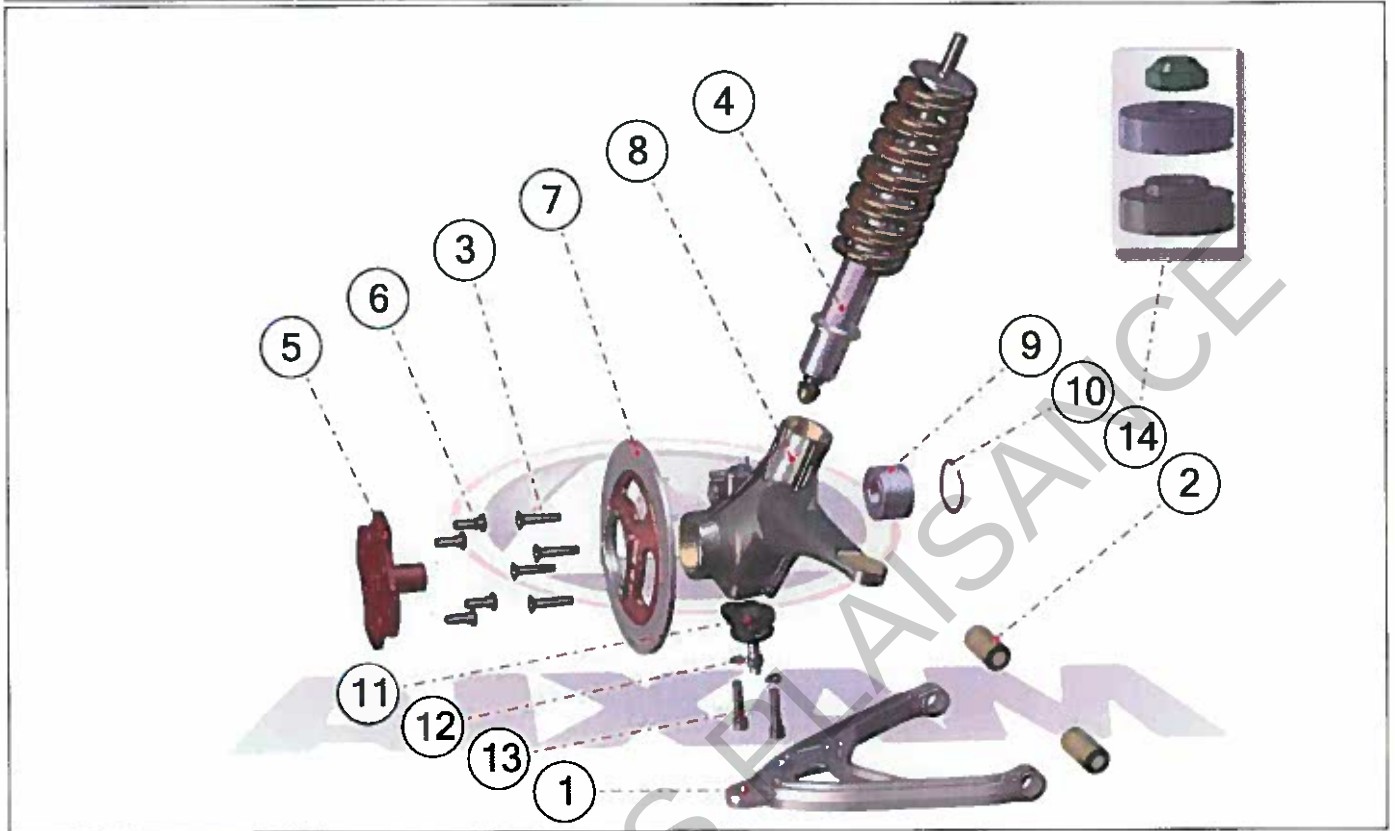

Pièces détachées

Suspension Avant

Rep	Référence	Description	Qté	Remarques
1	4L005	TRIANGLE SUSPENSION AVANT TQM	2	
2	4A7	FLEXIBLOC	4	
3	6K029	VIS FIXATION DISQUE TETE FRAISE	8	
4	4L009	AMORTISSEUR AVANT 500	2	
5	4AP038	MOYEU	2	
6	6K028A	GOUJON DE FREIN A DISQUE	8	
7	6AR028	DISQUE DE FREIN 220	2	
8	4AR010	PORTE MOYEU GAUCHE	1	
8	4AR011	PORTE MOYEU DROIT	1	
9	4G002	ROULEMENT AVANT	2	
10	4G006	CIRCLIPS	2	
11	4K008	ROTULE DE SUSPENSION	2	
12	3AC36	RONDELLE	4	
13	6AP125	VIS HEX 8x20	4	
14	4AP012	KIT SILENT BLOC 2 AMORTIS. AVANTS	2