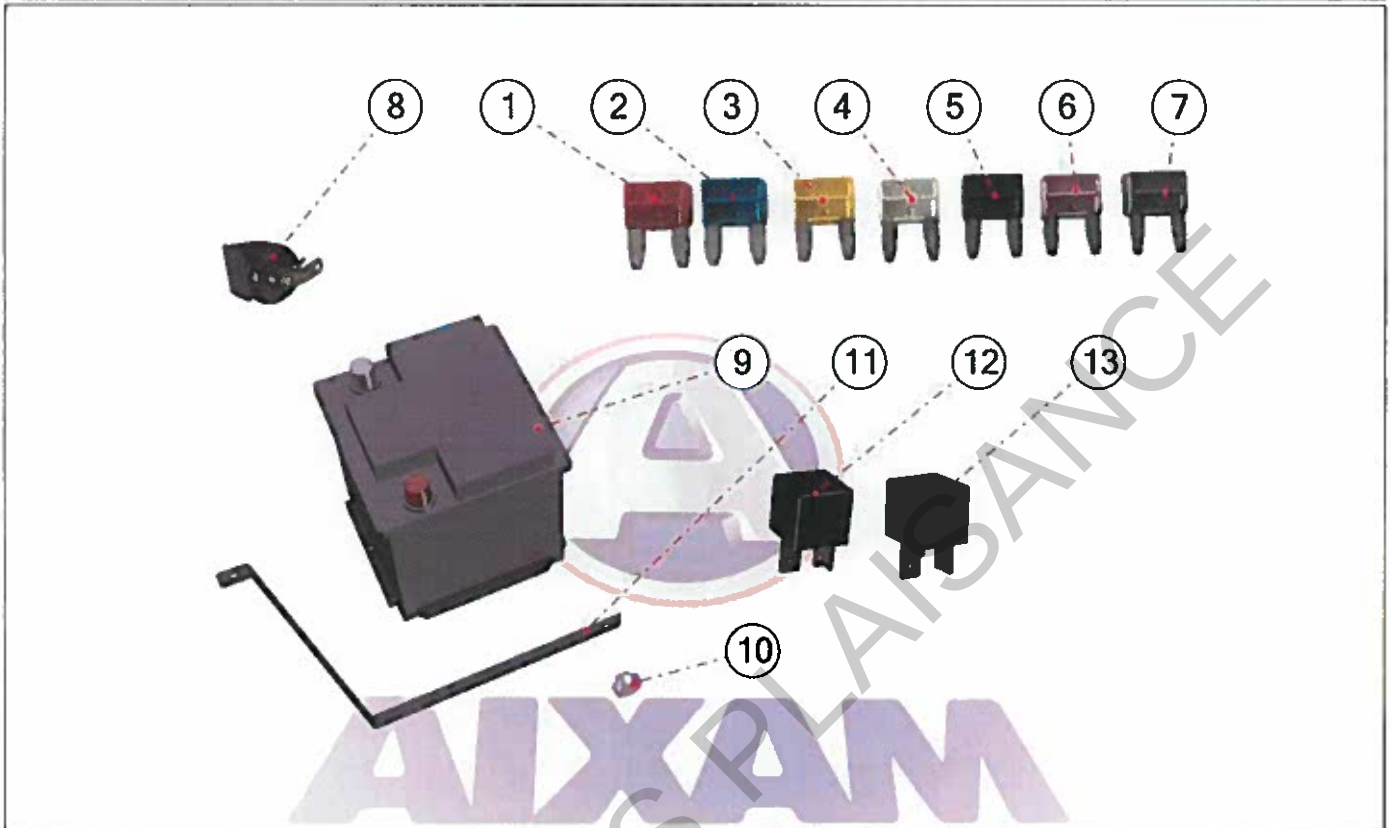

Pièces détachées

Accessoires Electriques

Rep	Référence	Description	Qté	Remarques
1	8AP060.10	FUSIBLE 10 AMP	X	
2	8AP060.15	FUSIBLE 15 AMP	X	
3	8AP060.20	FUSIBLE 20 AMP	X	
4	8AP060.25	FUSIBLE 25 AMP	X	
5	8AP060.7.5	FUSIBLE 7,5 A	X	
6	8AP060.3	FUSIBLE 3A	X	
7	8AP060.2	FUSIBLE 2A	X	
8	8A32	AVERTISSEUR	1	
9	0W914	LOT de 10 BATTERIES	1	
9	0W924	PALETTE de 60 BATTERIES	1	
10	8AG201	VIS MOLETTEE	1	
11	8AP202	SANGLE BATTERIE DEMARRAGE	1	
12	8AA109	RELAIS+PROTECT ELECTRONIQUE	X	
13	8AA100	MICRO RELAIS+PROTECTION	X