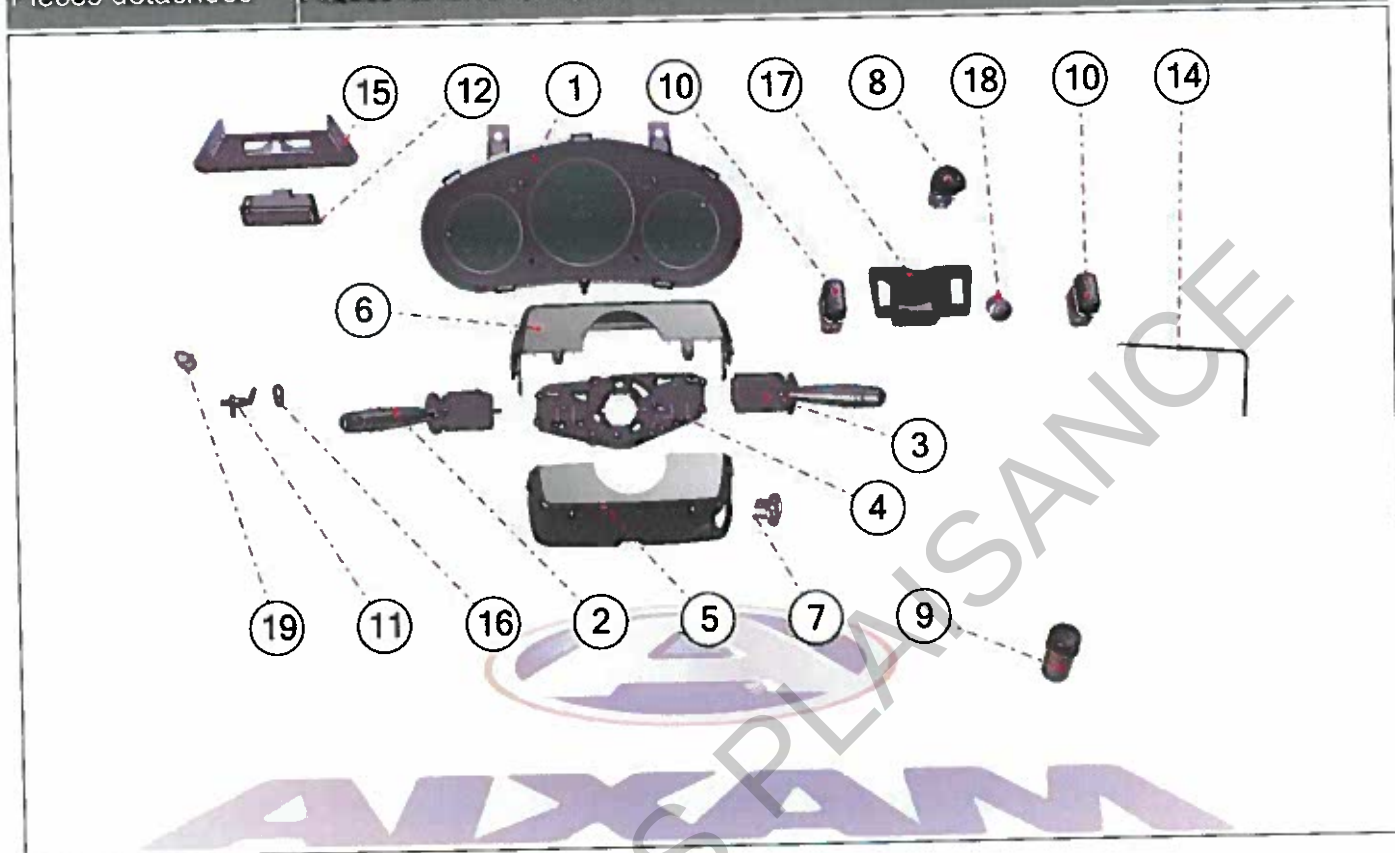

Pièces détachées

Accessoires Electriques

Rep	Référence	Description	Qte	Remarques
1	8AJ033A	COMBINE TABLEAU DE BORD	1	
2	811AY039A	COMMODO CODE/PHARE + Anti	1	
3	8AA038	COMMODO ESSUIE-GLACE AVI/AR	1	
4	8K071	SUPPORT COMMODOS	1	
5	8AP120	CACHE COMMODO INFERIEUR	1	
6	8AP121	CACHE COMMODO SUPERIEUR	1	
7	8K074	ENJOLIVEUR CACHE	1	
8	8AP037	INTER WARNING	1	
9	8AA080	ALLUME CIGARE S8	1	
10	8AP035	INTER LEVE VITRE	2	
11	8K002	CONTACTEUR (RUPTEUR)	2	
12	8K001	ECLAIRAGE INTERIEUR S8/M10	1	
14	8AP122	SONDE T° EXTERIEURE	1	
15	8W113	SUPPORT PLAFONNIER DE TOIT	1	
16	8AP002	ENTRETOISE CONTACTEUR PORTE	1	
17	7AR683	SUPPORT INTER LEVE VITRE	1	
18	8AP048	INTERRUPTEUR CLIMATISATION	1	-->VLGSV....3159174
18	8AY048	INTERRUPTEUR CLIMATISATION	1	VLGSV....3159175-->
19	8AX010	INTERRUPTEUR HAYON	1